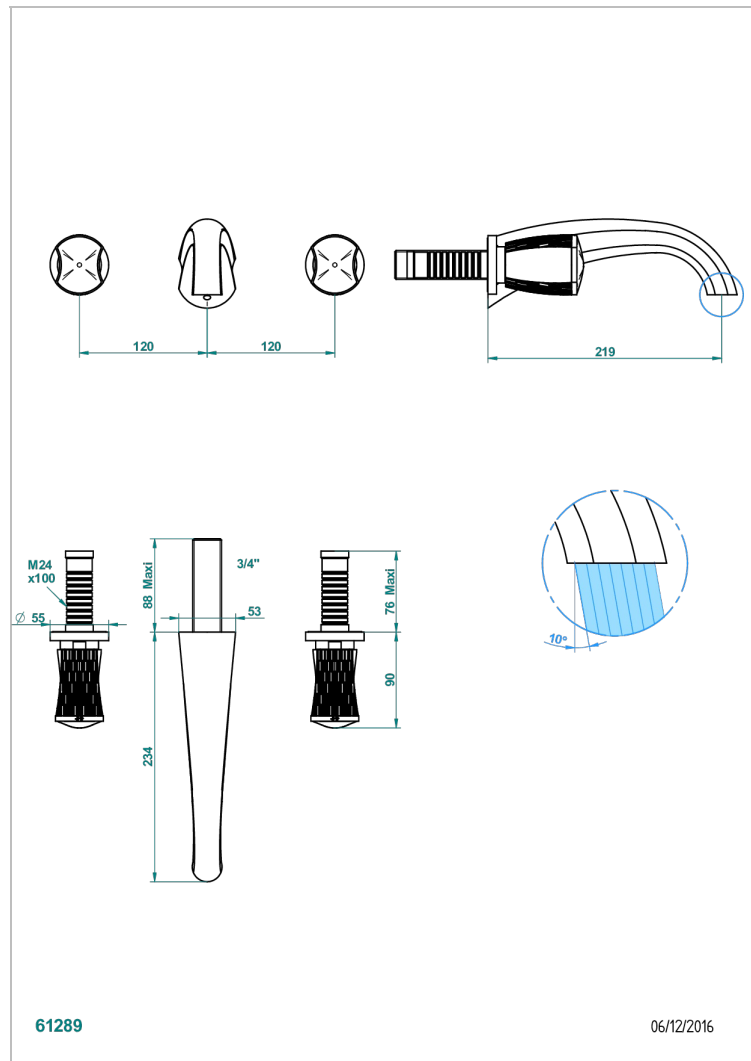

INFINI БЕЛЫЙ ФАРФОР С ПЛАТИНОВЫМ ДЕКОРОМ

U2E-41SGB

THG[®]
PARIS

Внешняя часть смесителя встраиваемого в стену для ванны на три отверстия с изливом СУПЕР ГОЛИАФ

ХАРАКТЕРИСТИКИ

- Infini белый фарфор с платиновым декором
- Внешняя часть смесителя встраиваемого в стену для ванны на три отверстия с изливом СУПЕР ГОЛИАФ