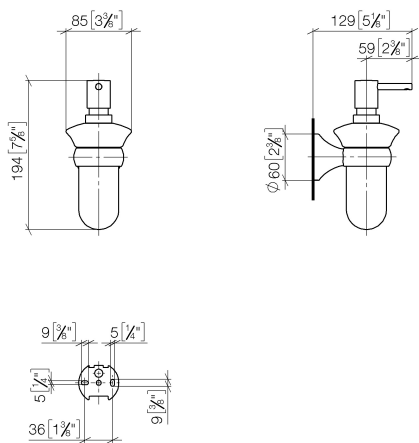

Умывальник - Madison

Дозатор настенная - платина матовая

Артикулный номер: 83 435 361-06

- флакон из опалового стекла
- ширина 85 мм
- высота 200 мм
- объём сосуда 250 мл
- вылет 121 мм

платина матовая

размерный чертеж

mm [inches]

Все величины в мм / дюймах = мм x 0,0394