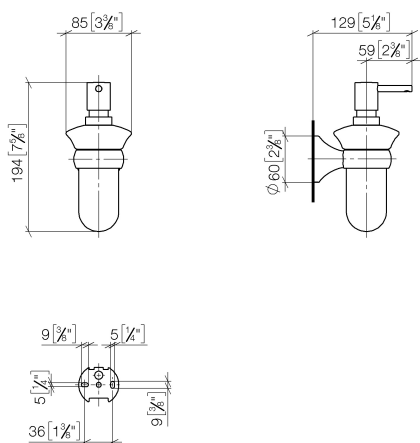

Умывальник - Madison

Дозатор настенная - платина матовая

Артикулный номер: 83 435 361-06

- флакон из опалового стекла
- ширина 85 мм
- высота 200 мм
- объём сосуда 250 мл
- вылет 121 мм

платина матовая

размерный чертёж

mm [inches]

Все величины в мм / дюймах = мм x 0,0394

Умывальник - Madison

Дозатор настенная - платина матовая

Артикульный номер: 83 435 361-06

Умывальник - Madison

Дозатор настенная - платина матовая

Артикулльный номер: 83 435 361-06