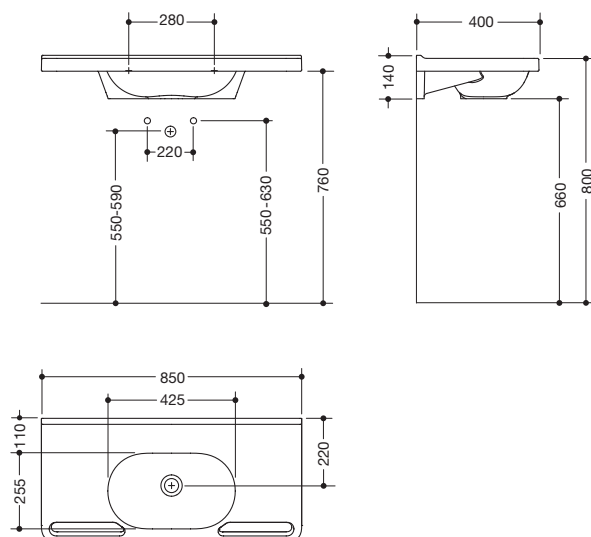

Waschtisch 950.11.250

- aus Mineralguss mit porenfreier Oberfläche, alpinweiß
- Schwallkante zur Wand
- mit Ablagefläche und tiefem ovalem Becken
- integrierte ergonomische Haltemöglichkeit, als Handtuchhalter nutzbar
- unterfahrbar
- erfüllt die Anforderungen nach SIA für Handwaschbecken
- 850 mm breit und 400 mm tief
- Waschmuldentiefe 110 mm
- für wandgebundene Armaturen
- ohne Überlauf
- belastbar nach DIN EN 14688
- für Stockschraubensbefestigung
- CE-Kennzeichnung nach Bauprodukteverordnung Nr. 305/2011

Abmessungen in mm

Mineralguss

Alpinweiß