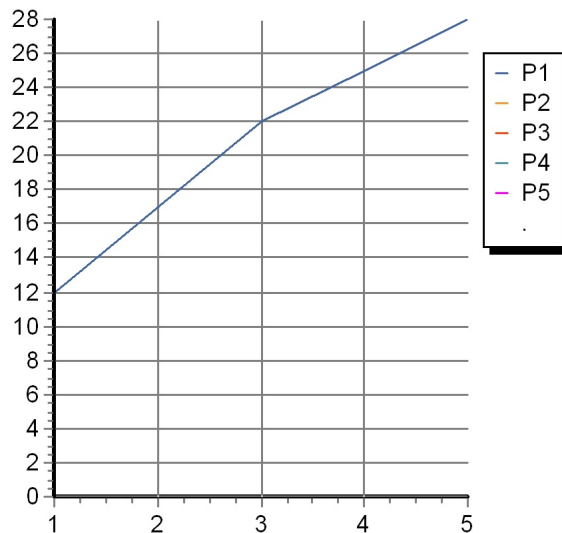

Portate / Flowrates (lt/min)

PRESSIONE PRESSURE	1 BAR	2 BAR	3 BAR	4 BAR	5 BAR
USCITA PRIMARIA PRIMARY OUTLET <i>P1</i>	12	17	22	25	28
<i>P2</i>					
<i>P3</i>					
<i>P4</i>					
<i>P5</i>					

JINGLE

ZIN090