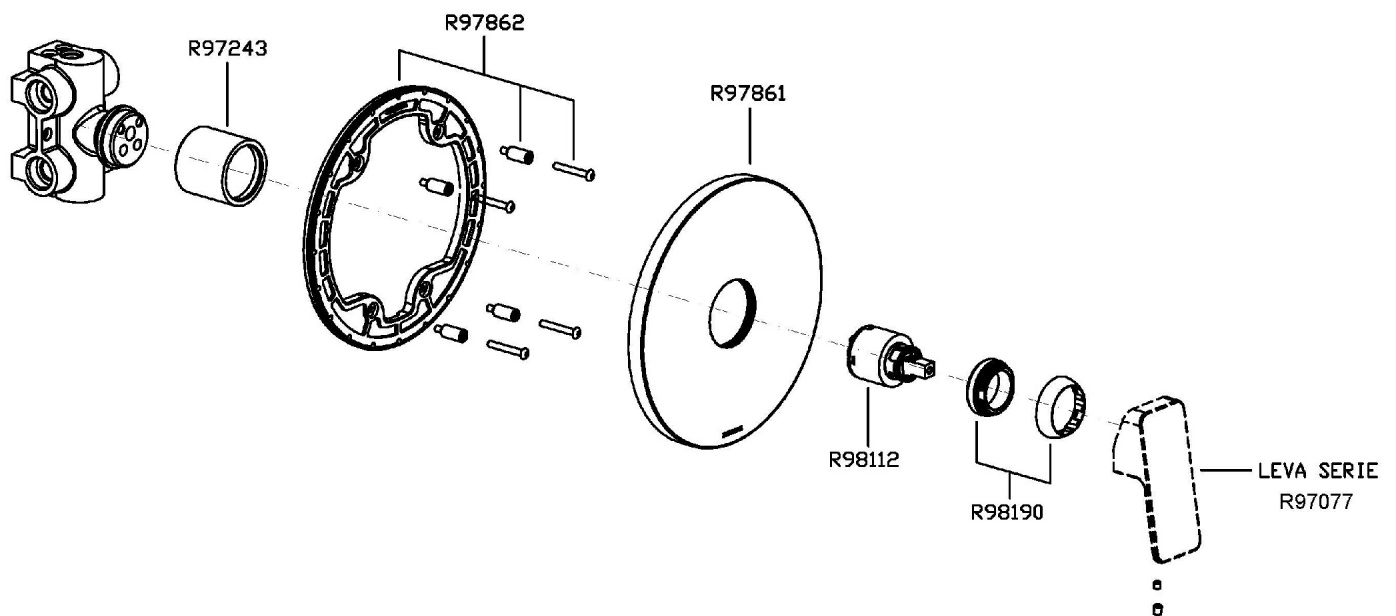

JINGLE

ZIN090

Esplosi / Exploded