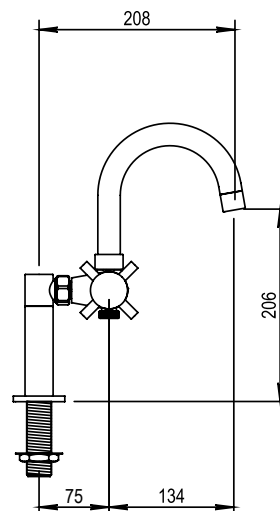

### CARACTÉRISTIQUES

Mitigeur bain-douche thermostatique sur gorge  
Deck bath-shower mixer

16 ACC LY 190