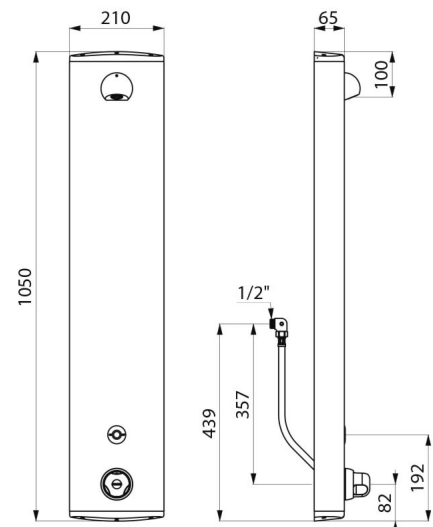

## ОПИСАНИЕ

Душевая панель SECURITHERM - Арт. 792410

Сенсорная термостатическая душевая панель :  
Анодированная алюминиевая панель для наружной установки на стену.  
Скрытый подвод воды через гибкие шланги М 1/2".  
Термостатический смеситель SECURITHERM.  
Регулируемая температура : холодная вода до 38°C : 1-ое ограничение температуры на 38°C, 2-ое ограничение на 41°C.  
Антиожоговая безопасность : мгновенная остановка в случае перекрытия холодной воды.  
Возможность проведения термической обработки.  
Питание от литиевой батареи 6 В (223).  
Инфракрасный детектор присутствия, пуск при приближении руки на расстояние 4 см.  
Намеренная или автоматическая остановка через ~60 сек.  
Периодическое ополаскивание (~60 сек. каждые 24 часа после последнего использования).  
Расход 6 л/мин при давлении 3 бара.  
Душевая головка ROUND хромированная, антивандальная с рассекателем воды с защитой от налета и автоматической регулировкой расхода.  
Скрытые крепления.  
Обратные клапаны и фильтры.  
Адаптирована для МГН.  
Гарантия 10 лет.

## ТЕХНИЧЕСКИЕ ХАРАКТЕРИСТИКИ

Душевая панель SECURITHERM - Арт. 792410

Подключение	Батарея 6 В
Соединение	M1/2"
Технология	Сенсорный
Высота	1050 мм
Глубина	65 мм
Ширина	210 мм
Расход	6 л/мин
Ограничение температуры	термостатический
Покрытие	Aluminium
Стандарты	ACS    