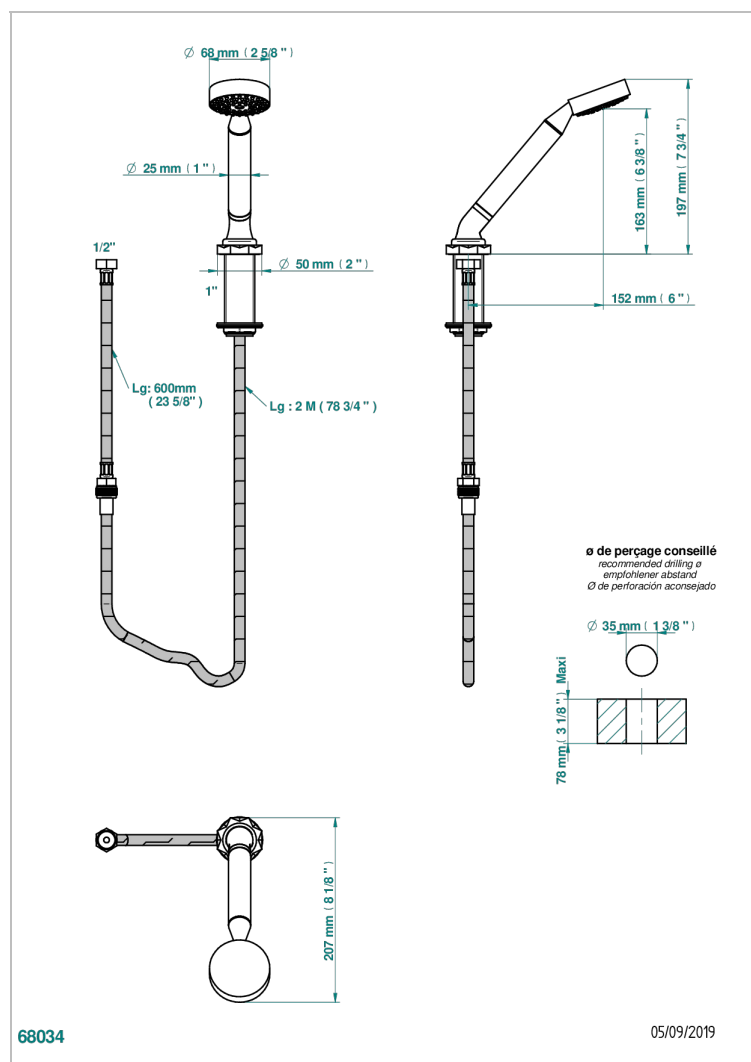

NIHAL PORCELAINE NOIRE

U2P-60A

Душ ручной устанавливаемый на борту со шлангом и угловым переходником

THG[®]
PARIS

ХАРАКТЕРИСТИКИ

- Nihal porcelaine noire
- Душ ручной устанавливаемый на борту со шлангом и угловым переходником