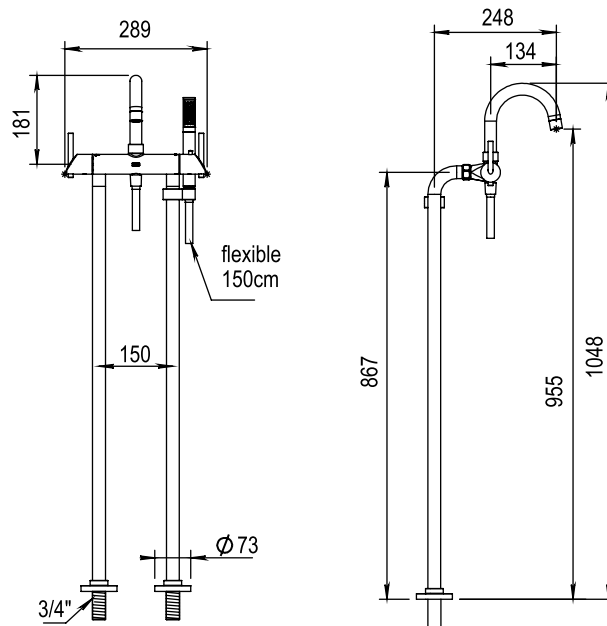

 Réf. **47.798**

 Réf. **49.798**

Mitigeur bain-douche thermostatique sur colonnes complet

PICOTS
ANTICALCAIRES

ANTI-SCALE
NOZZLES

CARACTÉRISTIQUES

Mitigeur bain/douche thermostatique sur colonnes complet, entreaxe 150 mm, flexible design 150 cm sur écrou tournant + douchette sur crochet latéral

Complete thermostatic bath-shower mixer with pipes for free standing bath, centers 150, design hose 150 cm on swivel nut + handshower on hook fixed on to the pipe

16 ACC LY 190

FINITIONS USUELLES

FINITIONS SPÉCIALES