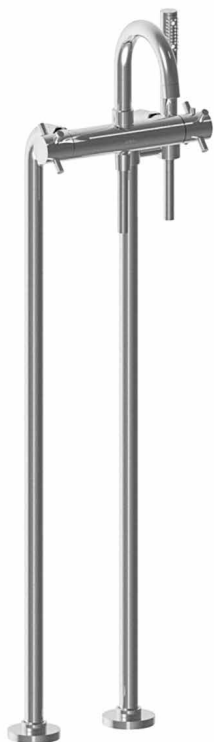

 Réf. **47.798**

 Réf. **49.798**

Mitigeur bain-douche thermostatique sur colonnes complet

PICOTS
ANTICALCAIRES

ANTI-SCALE
NOZZLES

CARACTÉRISTIQUES

Mitigeur bain/douche thermostatique sur colonnes complet, entreaxe 150 mm, flexible design 150 cm sur écrou tournant + douchette sur crochet latéral

Complete thermostatic bath-shower mixer with pipes for free standing bath, centers 150, design hose 150 cm on swivel nut + handshower on hook fixed on to the pipe

16 ACC LY 190

FINITIONS USUELLES

FINITIONS SPÉCIALES