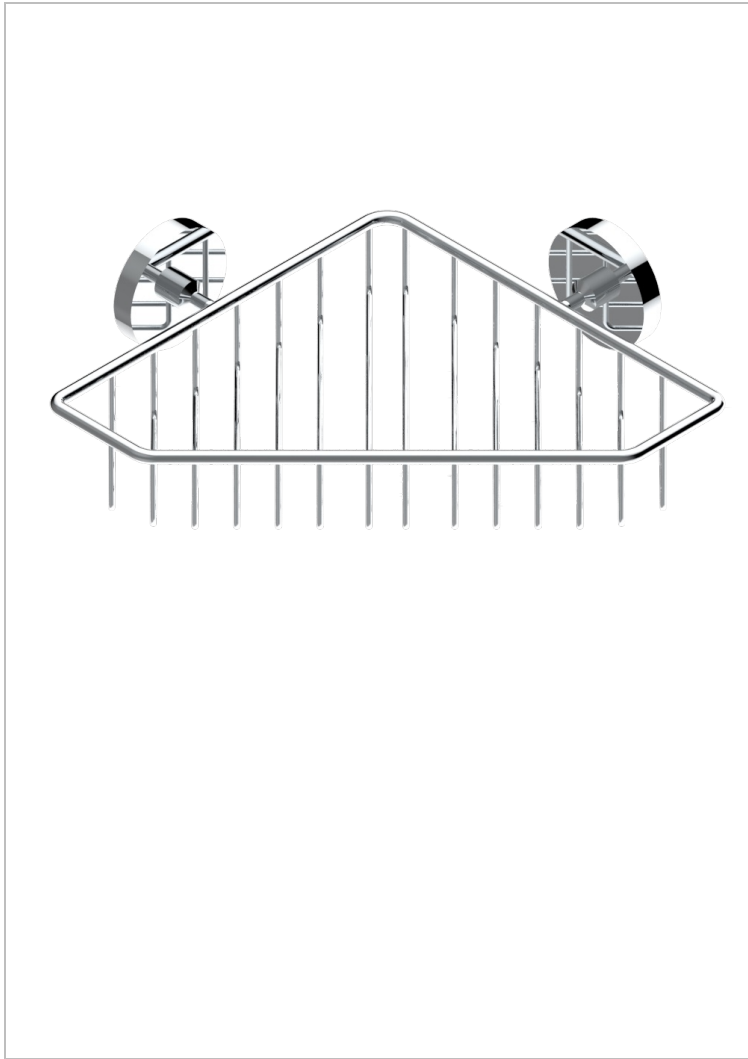

# ВАМБОУ С БЕЛЫМ ХРУСТАЛЕМ

A35-3623

Мыльница-сетка большая угловая с фланцами 200 x 200 мм

THG<sup>®</sup>  
PARIS

## ХАРАКТЕРИСТИКИ

- Вамбю с белым хрусталём
- Мыльница-сетка большая угловая с фланцами 200 x 200 мм