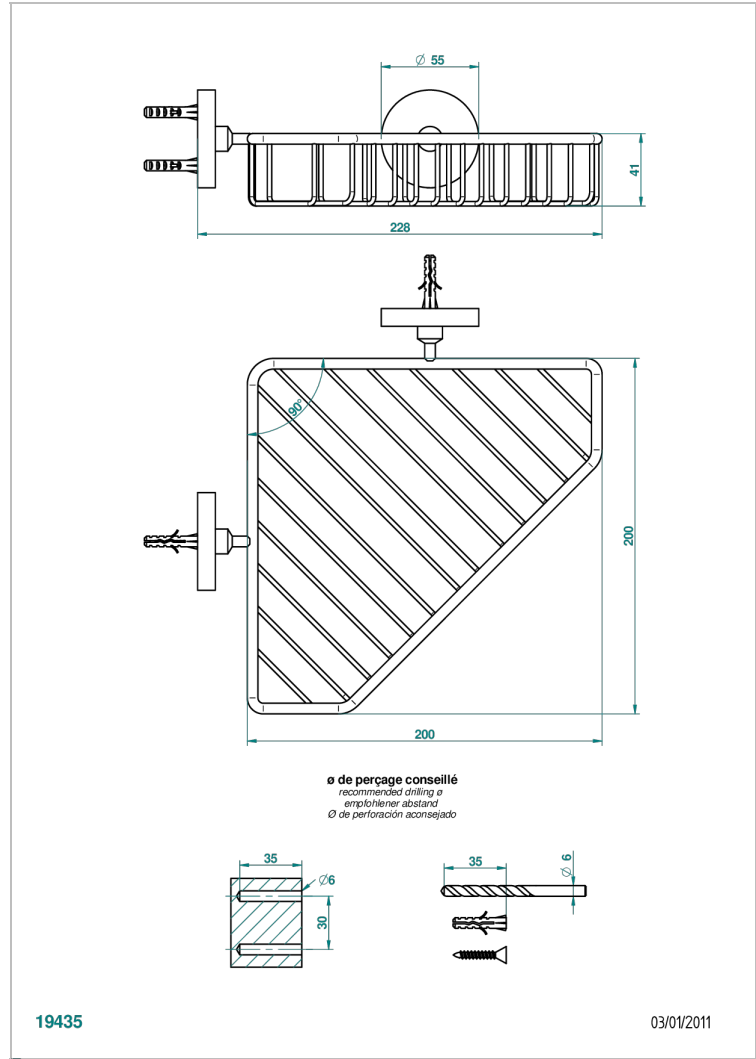

# ВАМБОУ С БЕЛЫМ ХРУСТАЛЕМ

A35-3623

Мыльница-сетка большая угловая с фланцами 200 x 200 мм

THG<sup>®</sup>  
PARIS

## ХАРАКТЕРИСТИКИ

- Вамбю с белым хрусталём
- Мыльница-сетка большая угловая с фланцами 200 x 200 мм