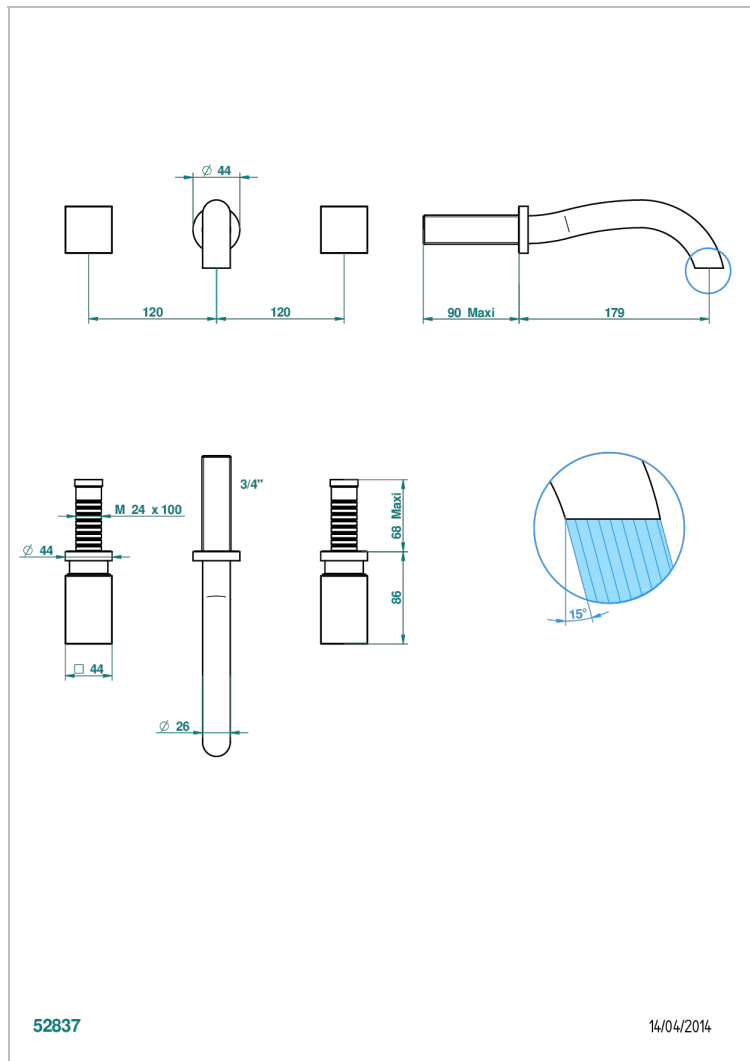

BEYOND CRYSTAL С ХРУСТАЛЕМ ЦВЕТА "АКВАМАРИН"

U6G-40GB

THG[®]
PARIS

Внешняя часть смесителя встраиваемого в стену для раковины на три отверстия с изливом ГОЛИАФ

52837

14/04/2014

ХАРАКТЕРИСТИКИ

- Beyond crystal с хрусталём цвета "Аквамарин"
- Внешняя часть смесителя встраиваемого в стену для раковины на три отверстия с изливом ГОЛИАФ

ТЕХНИЧЕСКИЕ ХАРАКТЕРИСТИКИ

- Recommandé : 3 bars (max. 5 bars) - Advised : 43,5 psi (max. 72 psi)
- 8,2 l/min à 3 bars (2.2 gpm at 43.5 psi)

СВЯЗАННЫЕ ТОВАРНЫЕ ПОЗИЦИИ

- Ref. G00-40AC Встраиваемая часть смесителя настенного на три отверстия (не рукоят.)
- Ref. G00-40AM Встраиваемая часть смесителя настенного на 3 отверстия на пластине (рукоят.)