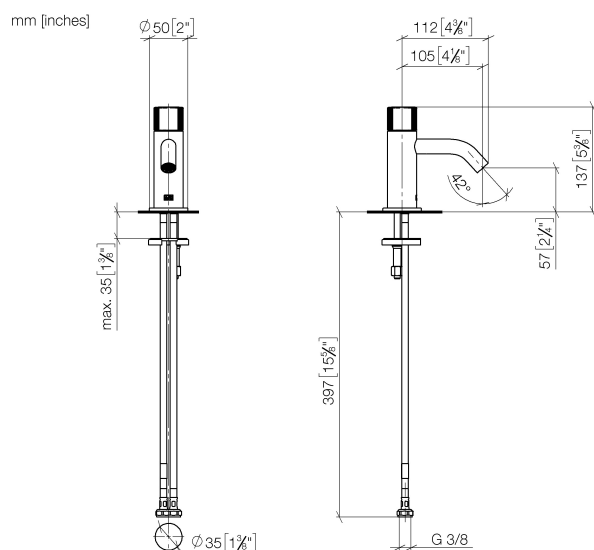

Умывальник - Meta

META PURE Смеситель для умывальника однорычажный без сливного гарнитура - хром

Артикульный номер: 33 525 664-00

- вылет 105 мм
- прогрессивный картридж
- круглая обогащенная воздухом струя
- высота смесителя 137 мм
- высота до аэратора 57 мм
- диаметр сверлёного отверстия 35 мм
- розетка Ø 50 мм по выбору
- 2х напорный шланг М 8 х 1 винченный, испытанный на герметичность
- расход макс. 5,7 л/мин
- не содержит свинца
- Группа смесителей согл. DIN 4109: 1

хром

размерный чертеж

Все величины в мм / дюймах = мм x 0,0394