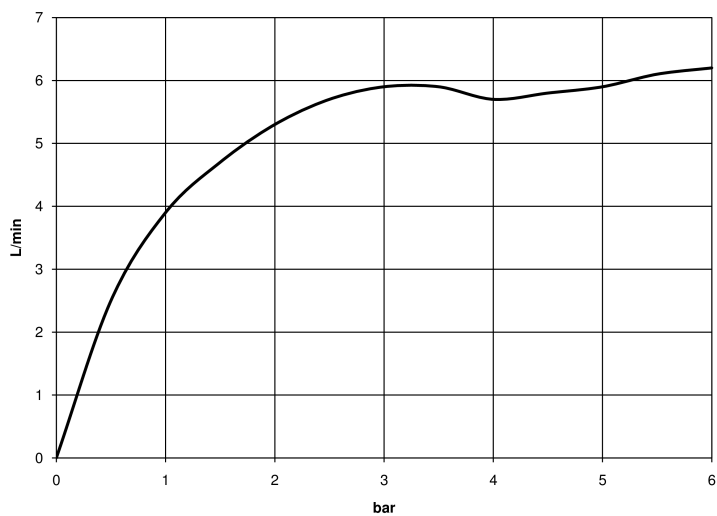

Умывальник - Meta

META PURE Смеситель для умывальника однорычажный без сливного гарнитура - хром
 Артикульный номер: 33 525 664-00

- вылет 105 мм
- прогрессивный картридж
- круглая обогащенная воздухом струя
- высота смесителя 137 мм
- высота до аэратора 57 мм
- диаметр сверлёного отверстия 35 мм
- розетка Ø 50 мм по выбору
- 2х напорный шланг М 8 х 1 ввинченный, испытанный на герметичность
- расход макс. 5,7 л/мин
- не содержит свинца
- Группа смесителей согл. DIN 4109: 1

хром

размерный чертеж

Все величины в мм / дюймах = мм x 0,0394

Умывальник - Meta

META PURE Смеситель для умывальника однорычажный без сливного гарнитура - хром

Артикулльный номер: 33 525 664-00

график расхода