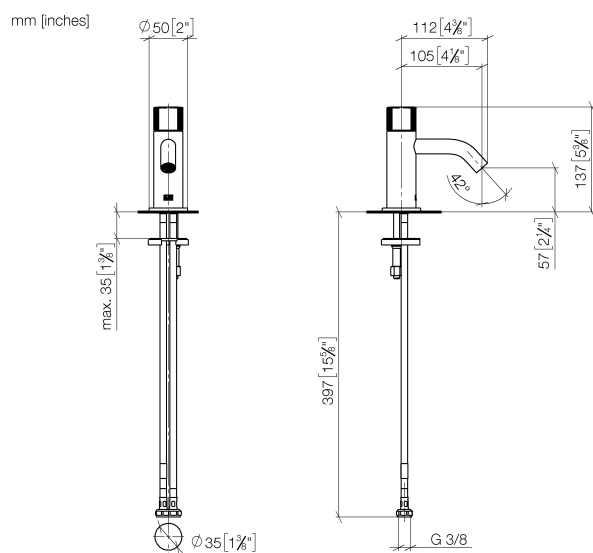

Умывальник - Meta

META PURE Смеситель для умывальника однорычажный без сливного гарнитура - хром
 Артикульный номер: 33 525 664-00

- вылет 105 мм
- прогрессивный картридж
- круглая обогащенная воздухом струя
- высота смесителя 137 мм
- высота до аэратора 57 мм
- диаметр сверлёного отверстия 35 мм
- розетка Ø 50 мм по выбору
- 2х напорный шланг М 8 х 1 ввинченный, испытанный на герметичность
- расход макс. 5,7 л/мин
- не содержит свинца
- Группа смесителей согл. DIN 4109: 1

хром

размерный чертеж

Все величины в мм / дюймах = мм x 0,0394

Умывальник - Meta

META PURE Смеситель для умывальника однорычажный без сливного гарнитура - хром

Артикулльный номер: 33 525 664-00

график расхода

Умывальник - Meta

META PURE Смеситель для умывальника однорычажный без сливного гарнитура - хром

Артикульный номер: 33 525 664-00

Другие варианты поверхностей

платина матовая
33 525 664-06

чёрный матовый
33 525 664-33