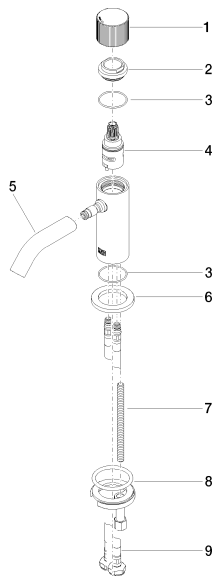

Умывальник - Meta

META PURE Смеситель для умывальника однорычажный без сливного гарнитура - хром

Артикульный номер: 33 525 664-00

- вылет 105 мм
- прогрессивный картридж
- круглая обогащенная воздухом струя
- высота смесителя 137 мм
- высота до аэратора 57 мм
- диаметр сверлёного отверстия 35 мм
- розетка Ø 50 мм по выбору
- 2х напорный шланг М 8 х 1 винченый, испытанный на герметичность
- расход макс. 5,7 л/мин
- не содержит свинца
- Группа смесителей согл. DIN 4109: 1

хром

размерный чертеж

Умывальник - Meta

META PURE Смеситель для умывальника однорычажный без сливного гарнитура - хром

Артикульный номер: 33 525 664-00

Все величины в мм / дюймах = мм x 0,0394

график расхода

Умывальник - Meta

META PURE Смеситель для умывальника однорычажный без сливного гарнитура - хром

Артикульный номер: 33 525 664-00

Другие варианты поверхностей

платина матовая
33 525 664-06

чёрный матовый
33 525 664-33

Другие поверхности по запросу (x-tra Service)

Спецификация запасных частей

№	Артикульный №	Наименование	Расходуемое кол-во
1	09 20 66 018-00	Ручка Ø 38 x 30 мм - хром	1
2	09 24 04 532-00		1
3	09 14 10 202 90	O-Ring EPDM 70 31,0 x 1,5 мм -	1
4	90 90 03 169 00 90		1
5	90 11 06 212 00-00		1
6	09 27 66 006-00	крышка Ø 50 x Ø 33m x 5 мм - хром	1
7	09 31 11 012 90	Крепление M8 x110 мм -	1
8	04 30 11 038 00 90	Крепление Ø 52 x 1,5 мм -	1
9	04 30 04 100 00 90	Напорный шланг M8x1 x 3/8" x 420 мм -	2