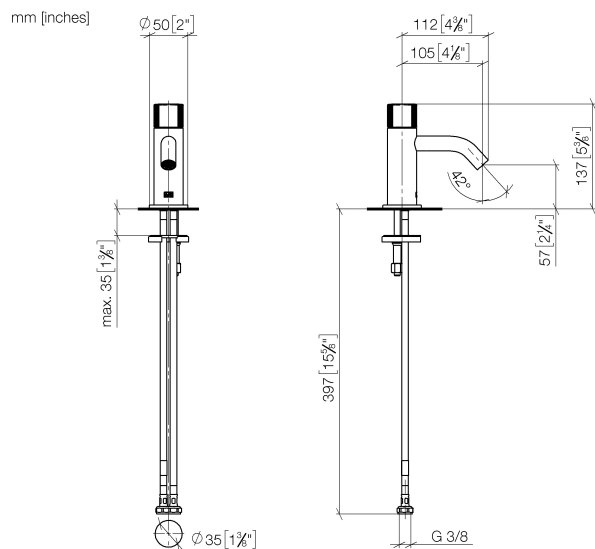

Умывальник - Meta

META PURE Смеситель для умывальника однорычажный без сливного гарнитура - хром

Артикульный номер: 33 525 664-00

- вылет 105 мм
- прогрессивный картридж
- круглая обогащенная воздухом струя
- высота смесителя 137 мм
- высота до аэратора 57 мм
- диаметр сверлёного отверстия 35 мм
- розетка Ø 50 мм по выбору
- 2х напорный шланг М 8 х 1 винченый, испытанный на герметичность
- расход макс. 5,7 л/мин
- не содержит свинца
- Группа смесителей согл. DIN 4109: 1

хром

размерный чертеж

Умывальник - Meta

META PURE Смеситель для умывальника однорычажный без сливного гарнитура - хром

Артикульный номер: 33 525 664-00

Все величины в мм / дюймах = мм x 0,0394

график расхода

Умывальник - Meta

META PURE Смеситель для умывальника однорычажный без сливного гарнитура - хром

Артикульный номер: 33 525 664-00

Другие варианты поверхностей

платина матовая
33 525 664-06

чёрный матовый
33 525 664-33

Другие поверхности по запросу (x-tra Service)

Спецификация запасных частей

№	Артикульный №	Наименование	Расходуемое кол-во
1	09 20 66 018-00	Ручка Ø 38 x 30 мм - хром	1
2	09 24 04 532-00		1
3	09 14 10 202 90	O-Ring EPDM 70 31,0 x 1,5 мм -	1
4	90 90 03 169 00 90		1
5	90 11 06 212 00-00		1
6	09 27 66 006-00	крышка Ø 50 x Ø 33m x 5 мм - хром	1
7	09 31 11 012 90	Крепление M8 x110 мм -	1
8	04 30 11 038 00 90	Крепление Ø 52 x 1,5 мм -	1
9	04 30 04 100 00 90	Напорный шланг M8x1 x 3/8" x 420 мм -	2