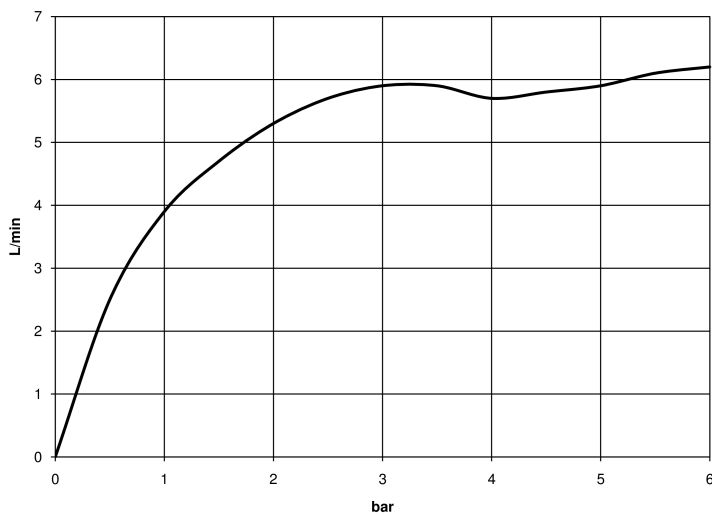

Умывальник - Meta

META PURE Смеситель для умывальника однорычажный без сливного гарнитура - хром

Артикульный номер: 33 525 664-00

- вылет 105 мм
- прогрессивный картридж
- круглая обогащенная воздухом струя
- высота смесителя 137 мм
- высота до аэратора 57 мм
- диаметр сверлёного отверстия 35 мм
- розетка Ø 50 мм по выбору
- 2х напорный шланг М 8 х 1 винченый, испытанный на герметичность
- расход макс. 5,7 л/мин
- не содержит свинца
- Группа смесителей согл. DIN 4109: 1

хром

размерный чертеж

Умывальник - Meta

META PURE Смеситель для умывальника однорычажный без сливного гарнитура - хром

Артикульный номер: 33 525 664-00

Все величины в мм / дюймах = мм x 0,0394

график расхода