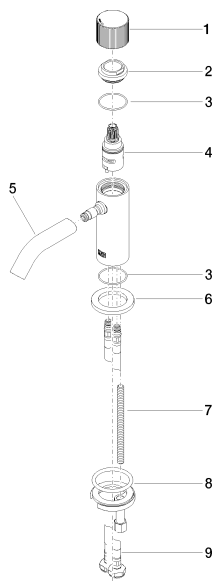

Умывальник - Meta

META PURE Смеситель для умывальника однорычажный без сливного гарнитура -

Артикульный номер: 33 525 664-00

Спецификация запасных частей

№	Артикульный №	Наименование	Расходуемое кол-во
1	09 20 66 018-00	Ручка Ø 38 x 30 мм - хром	1
2	09 24 04 532-00		1
3	09 14 10 202 90	O-Ring EPDM 70 31,0 x 1,5 мм -	1
4	90 90 03 169 00 90		1
5	90 11 06 212 00-00		1
6	09 27 66 006-00	крышка Ø 50 x Ø 33mm x 5 мм - хром	1
7	09 31 11 012 90	Крепление M8 x110 мм -	1
8	04 30 11 038 00 90	Крепление Ø 52 x 1,5 мм -	1
9	04 30 04 100 00 90	Напорный шланг M8x1 x 3/8" x 420 мм -	2