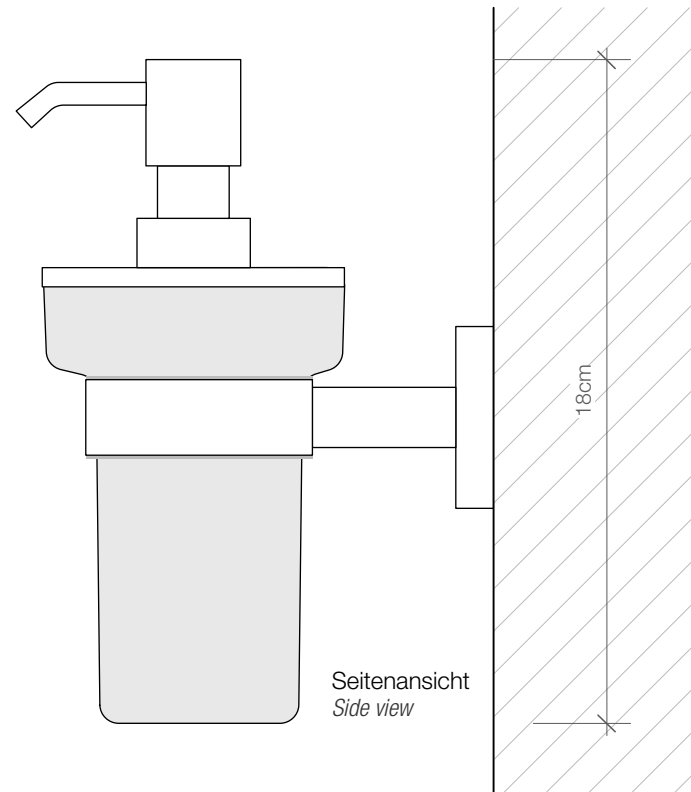

Draufsicht  
Top view

Wandbefestigung 1:1  
Mounting plate 1:1

Frontansicht  
Front view

Seitenansicht  
Side view

BA WSP

Wand-  
seifenspender  
Wall soap dispenser

M 1 : 2

Chrom  
Chrome

18 . 8 . 11 cm

Alle Angaben ohne Gewähr.  
Maß und Modelländerungen  
vorbehalten.  
All information without engagement.  
Measurement and changes  
conditionally.