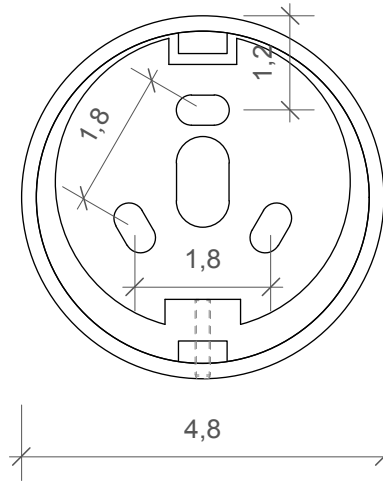

Draufsicht  
Top view

Wandbefestigung 1:1  
Mounting plate 1:1

Frontansicht  
Front view

Seitenansicht  
Side view

BA WSP

Wand-  
seifenspender  
Wall soap dispenser

M 1 : 2

Chrom  
Chrome

18 . 8 . 11 cm

Alle Angaben ohne Gewähr.  
Maß und Modelländerungen  
vorbehalten.  
All information without engagement.  
Measurement and changes  
conditionally.