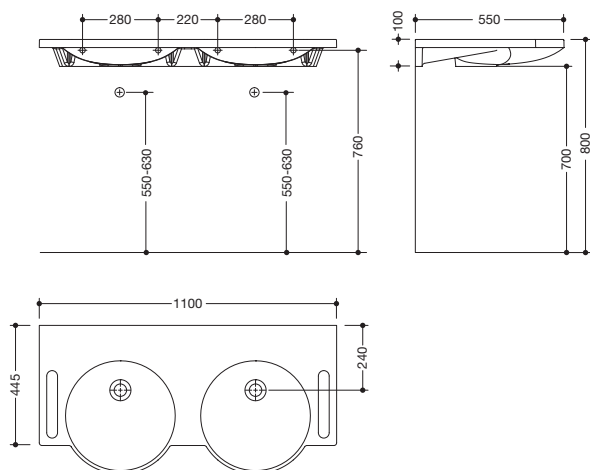

Abmessungen in mm

Mineralguss

Alpinweiß

Technische Änderungen vorbehalten, 07.10.2021

HEWI Heinrich Wilke GmbH
Postfach 1260
D-34442 Bad Arolsen

Telefon: +49 5691 82-0
Telefax: +49 5691 82-319

info@hewi.de
www.hewi.com