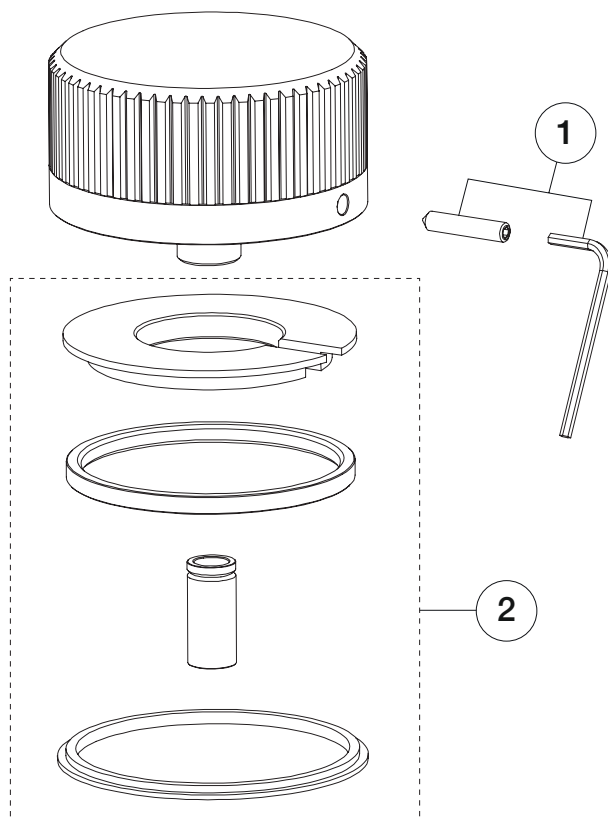

ART. N648 - Maniglia VENEZIA in Cristallo neutra / VENEZIA crystal handle, Hot & Cold / Manette VENEZIA en Cristal neutre

N°	Codice / Code	Descrizione / Description / Désignaton
1	90 00 8503	Grano M4x20 Locking screw M4x20 Vis de blocage M4x20
2	90 __ Q756	Kit di fissaggio Fixing kit Kit de fixation