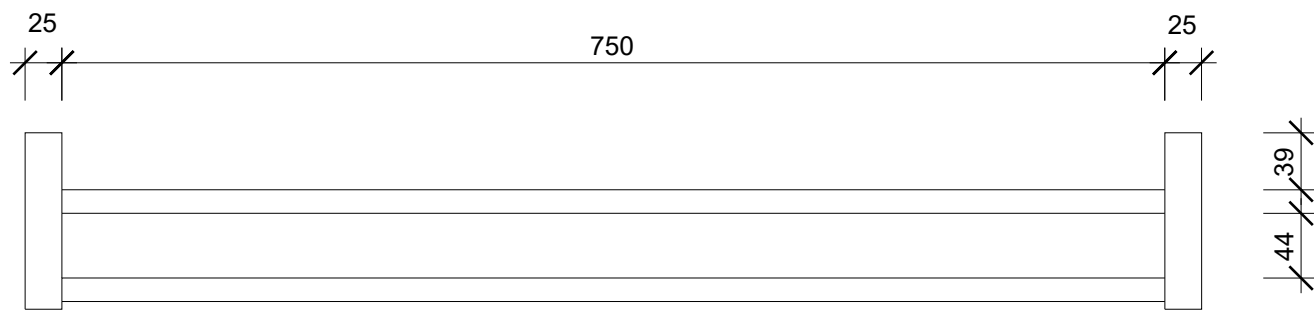

BQ HTD80

Gästetuchhalter  
Holder for guest towels

Frontansicht  
front view

Seitenansicht  
side view

Alle Angaben sind ohne Gewähr.  
Maß und Modelländerungen  
vorbehalten.  
All information without  
engagement. Measurement  
and changes conditionally.