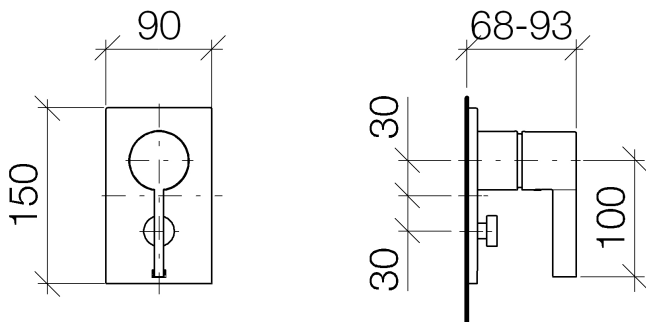

Душ - MEM

Однорычажный смеситель для скрытого монтажа с переключателем - латунь

Артикулный номер: 36 120 670-28

- автоматическое переключение
- крышка 150 x 90 мм
- Группа смесителей согл. DIN 4109: 1

латунь сатинированная

размерный чертеж

Все величины в мм / дюймах = мм x 0,0394