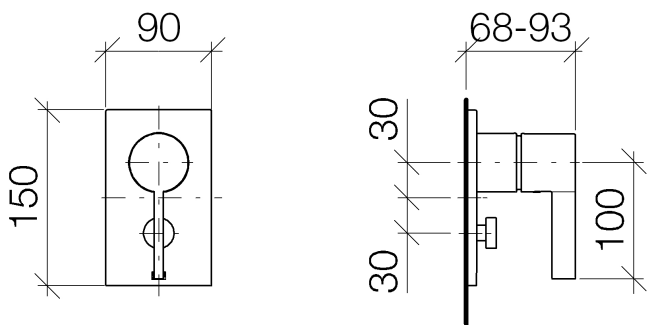

Душ - MEM

Однорычажный смеситель для скрытого монтажа с переключателем - латунь

Артикульный номер: 36 120 670-28

- автоматическое переключение
- крышка 150 x 90 мм
- Группа смесителей согл. DIN 4109: 1

латунь сатинированная

размерный чертеж

Все величины в мм / дюймах = мм x 0,0394

Душ - MEM

Однорычажный смеситель для скрытого монтажа с переключателем - латунь

Артикульный номер: 36 120 670-28

график расхода

Душ - MEM

Однорычажный смеситель для скрытого монтажа с переключателем - латунь