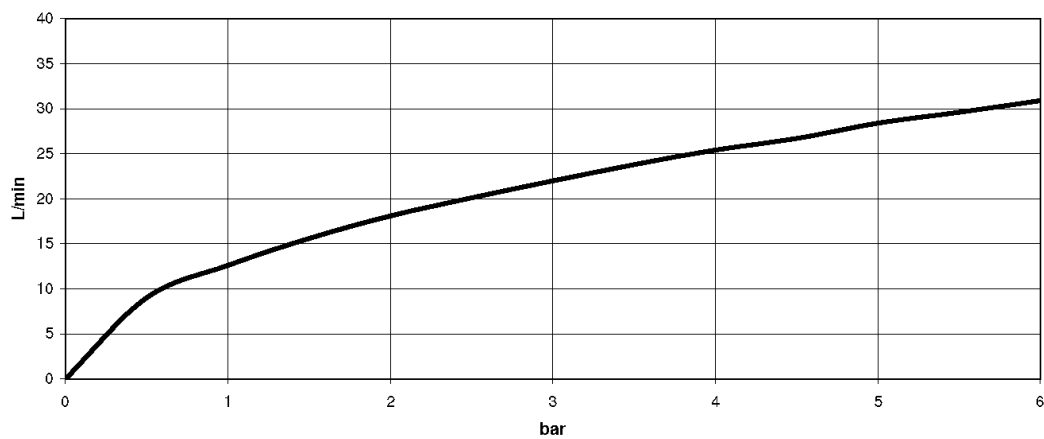

размерный чертеж

Все величины в мм / дюймах = мм x 0,0394

Душ - MEM

Однорычажный смеситель для скрытого монтажа с переключателем - латунь

Артикульный номер: 36 120 670-28

график расхода

Душ - MEM

Однорычажный смеситель для скрытого монтажа с переключателем - латунь