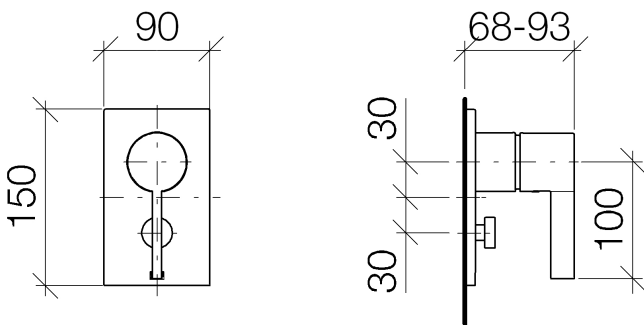

Душ - MEM

Однорычажный смеситель для скрытого монтажа с переключателем - латунь

Артикульный номер: 36 120 670-28

- автоматическое переключение
- крышка 150 x 90 мм
- Группа смесителей согл. DIN 4109: 1

латунь сатинированная

размерный чертеж

Все величины в мм / дюймах = мм x 0,0394

Душ - MEM

Однорычажный смеситель для скрытого монтажа с переключателем - латунь

Артикульный номер: 36 120 670-28

график расхода

Душ - MEM

Однорычажный смеситель для скрытого монтажа с переключателем - латунь