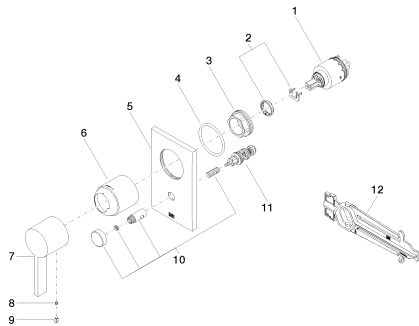

Душ - MEM

Однорычажный смеситель для скрытого монтажа с переключателем - латунь

Артикульный номер: 36 120 670-28

Другие варианты поверхностей

хром

36 120 670-00

платина матовая

36 120 670-06

Dark Platinum matt

36 120 670-99

Другие поверхности по запросу (x-tra Service)

Спецификация запасных частей

№	Артикульный №	Наименование	Расходуемое кол-во