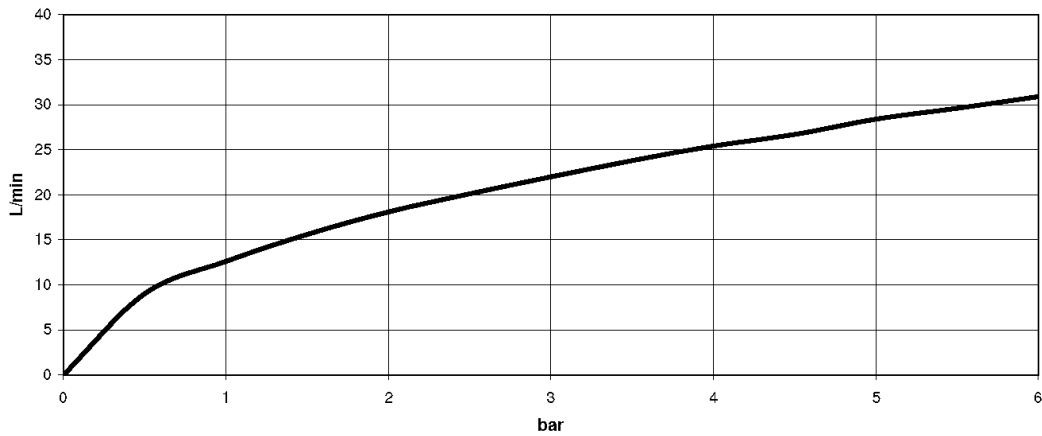

размерный чертеж

Все величины в мм / дюймах = мм x 0,0394

Душ - MEM

Однорычажный смеситель для скрытого монтажа с переключателем - латунь

Артикульный номер: 36 120 670-28

график расхода

Душ - MEM

Однорычажный смеситель для скрытого монтажа с переключателем - латунь