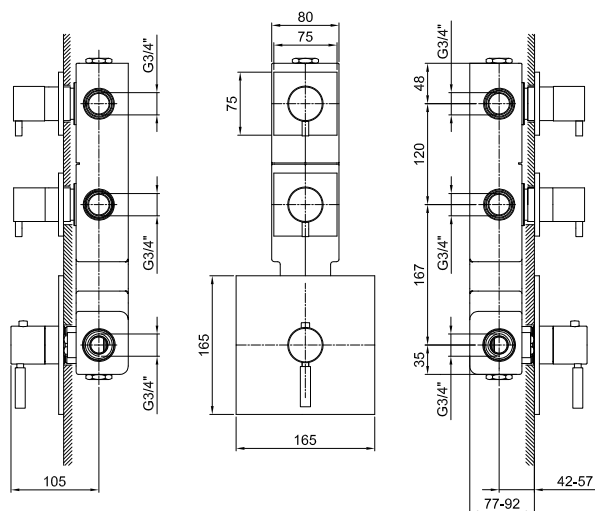

Термостатический встраиваемый смеситель для душа, 3/4" - CAFÈ

АРТ. 4802В+3902А

Термостатический встраиваемый смеситель для душа, 3/4"

- 2 выпуска 3/4"
- ручки
- впуски 3/4"
- Звукоизолированные

Наружная часть

Отделки:

☐ Хром 42 02 4802В

Внутренняя часть

Отделки:

☐ 19 00 3902А

Проект:

Комната:

Дата:

Комментарии:

0,5	20
1	39
2	48
3	54
4	59

сертификаты: