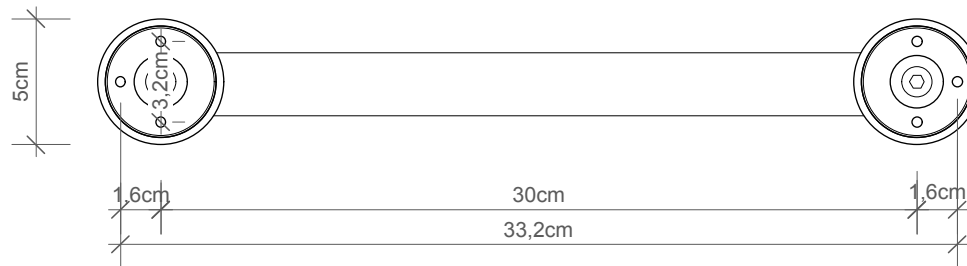

BA WGF

Wannengriff  
*Grab rail*

M 1 : 3

Chrom  
*Chrome*

7,5 . 35 . 5 cm

Alle Angaben ohne Gewähr.  
Maß und Modelländerungen  
vorbehalten.  
*All information without engagement.  
Measurement and changes  
conditionally.*