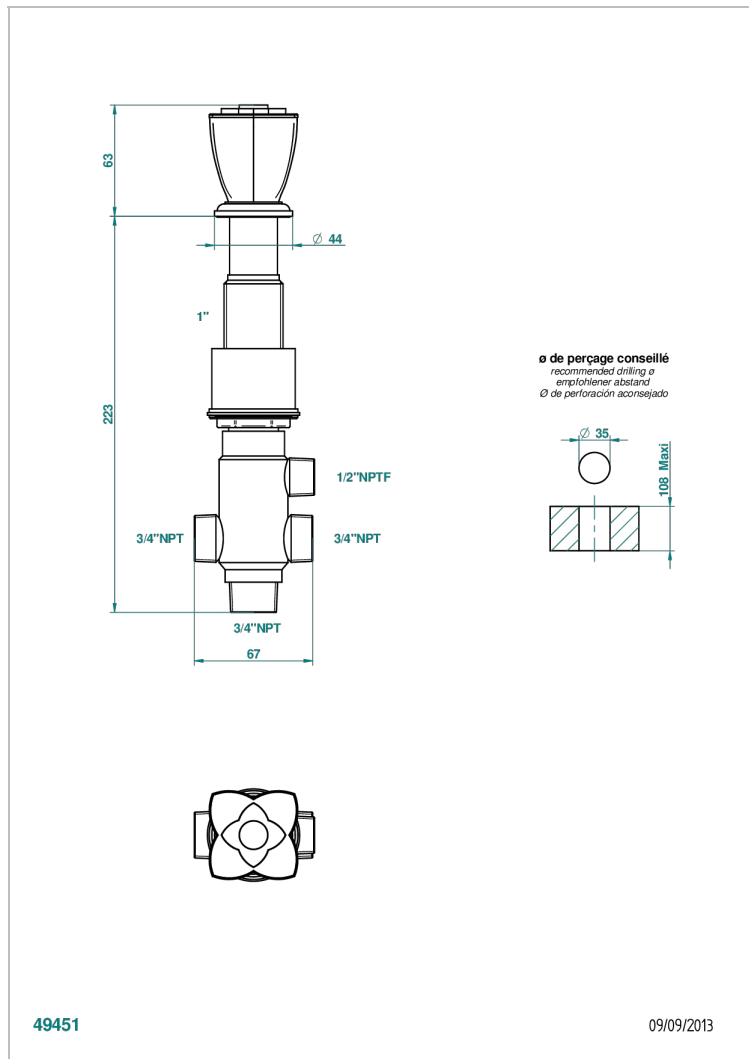

# ПÉТАЛЕ ДЕ КРИСТАЛ, ПРОЗРАЧНЫЙ ХРУСТАЛЬ С ЗОЛОТОЙ КАЙМОЙ

THG<sup>®</sup>  
PARIS

U6E-50/4/VG

Переключатель наворотный 2 входа 3/4", один выход 3/4" и один выход 1x1/2"

49451

09/09/2013

## ХАРАКТЕРИСТИКИ

- Pétale de Cristal, прозрачный хрусталь с золотой каймой
- Переключатель наворотный 2 входа 3/4", один выход 3/4" и один выход 1x1/2"