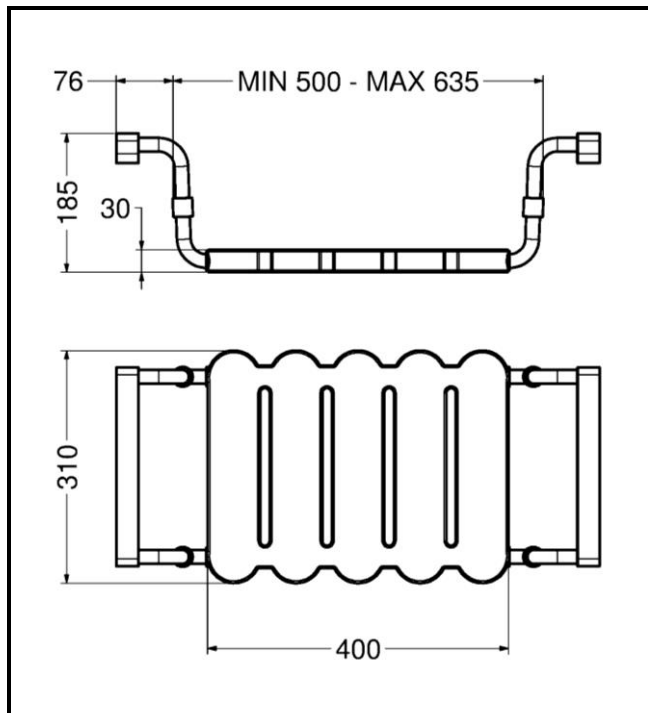

IT	
CARATTERISTICHE	
Colore:	Bianco
Materiali:	Polipropilene e alluminio
Carico statico sostenibile:	150 Kg
Pulizia:	Detergenti o disinfettanti senza abrasivi né solventi
REGOLAZIONI	
Larghezza:	Da 500 a 635 mm
Altezza:	Nessuna

EN	
CHARACTERISTICS	
Colour:	White
Materials:	Polypropylene and aluminium
Sustainable static load:	150 Kg
Cleaning:	Cleaners or disinfectants without abrasive and solvents
ADJUSTMENTS	
Width:	From 500 to 635 mm
Height:	None

ES	
CARACTERÍSTICAS	
Color:	Blanco
Materiales:	Polipropileno y aluminio
Carga estática sostenible:	150 Kg
Limpieza:	Limpiadores y desinfectantes sin abrasivos y solventes
REGULACIONES	
Anchura:	De 500 a 635 mm
Altura:	Ninguno

FR	
CARACTÉRISTIQUES	
Couleur:	Blanc
Matériels:	Polypropylène et aluminium
Charge statique durable:	150 Kg
Nettoyage:	Détergents ou désinfectants sans abrasifs et solvants
AJUSTEMENTS	
Anchura:	De 500 à 635 mm
Altura:	Aucun