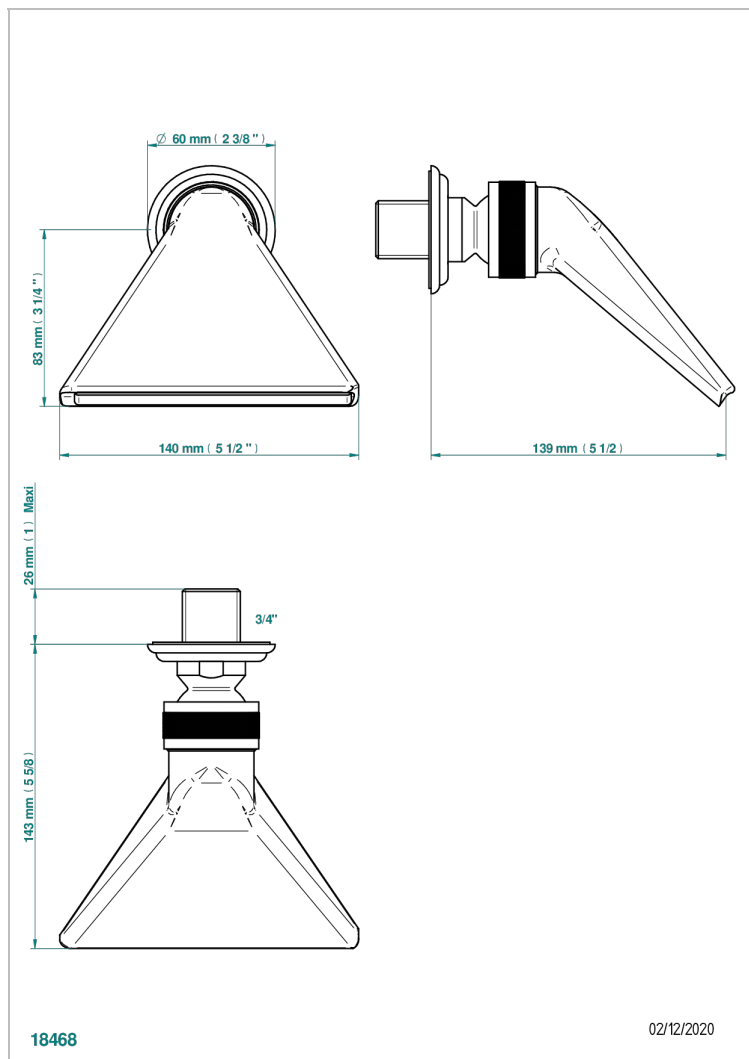

JAIPUR С ЧЕРНЫМ ОНИКСОМ

A9C-3640

Лейка душевая Спорт 3/4"

THG[®]
PARIS

ХАРАКТЕРИСТИКИ

- Jaipur с чёрным ониксом
- Лейка душевая Спорт 3/4"

ДОСТУПНЫЕ ВАРИАНТЫ ПОКРЫТИЙ

Blush PVD - H62
Graphite PVD - H64
Matt Umber PVD - H67
Matt blush PVD - H60
Matt graphite PVD - H65
Umber PVD - H66

Аранья (чёрный никель) - D24
Бронза - D01
Золото - F01
Матовая красная старинная медь - H07
Матовое золото - F07
Матовое светлое золото - F31

Матовый никель - C01
Матовый хром - C02
Никель - B01
Покрытие PVD бронза - F33
Покрытие PVD золотистый цвет - H52
Покрытие PVD латунь - H49