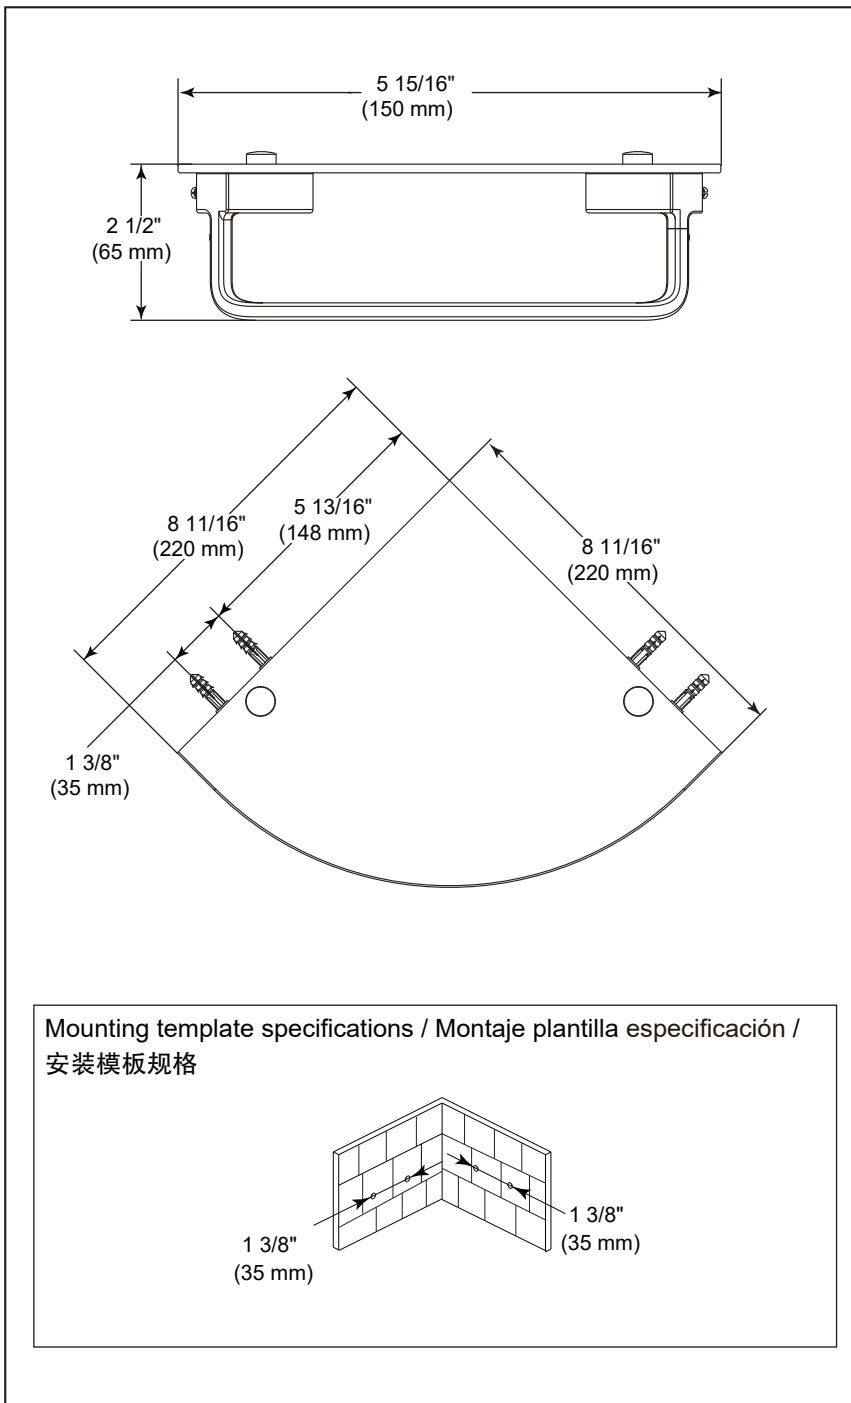

see what Delta can do™

ACCESSORIES

- Glass Shelf
- Estante de vidrio
- 玻璃架

Standard Specification:

- Zinc base, glass panels
- Mounting hardware included with product
- Hole size $\phi 3/16"$ (5mm)

Especificación Estándar:

- Base de zinc, panel de vidrio
- Productos con accesorios de instalación
- Tamaño de Agujero $\phi 3/16"$ (5mm)

标准规格:

- 锌合金底座, 玻璃面板
- 产品配备安装配件
- 钻孔尺寸 $\phi 3/16"$ (5mm)

IAO35070

Submitted Model No./Número de Modelo Supuesto/
所需产品号码:

Specific Feature/Característica Específica/
详细特征:

Dimensions are for reference only / Las dimensiones son sólo de referencia /
以上尺寸仅供参考
DSP-A-IAO35070 Rev.A