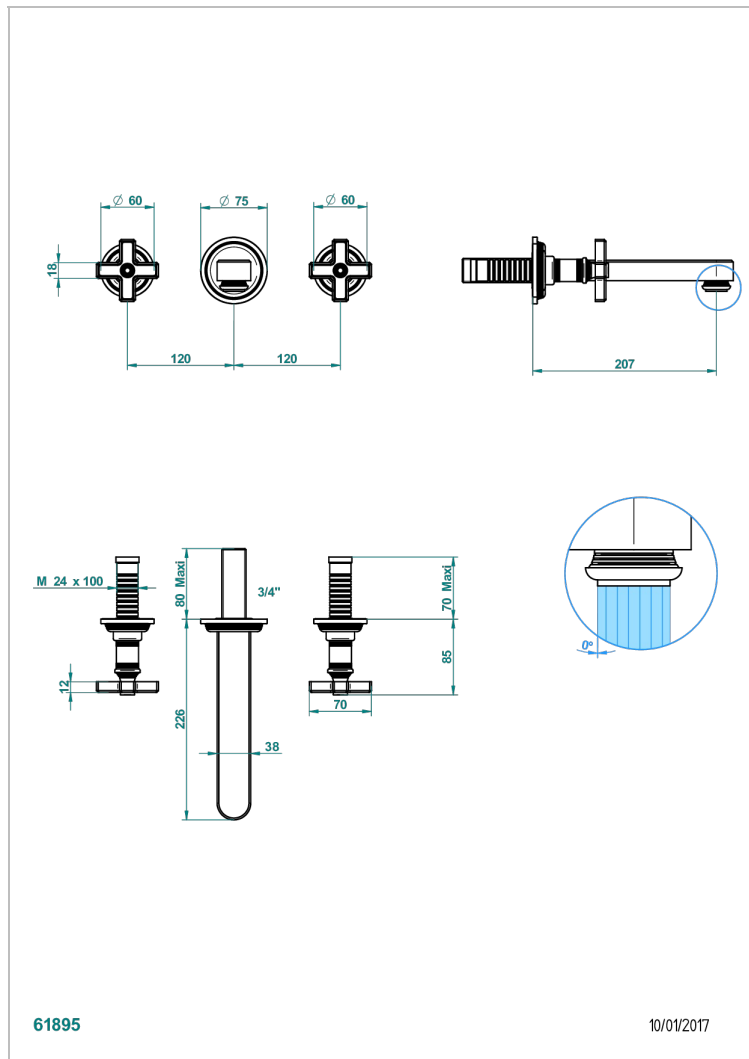

WEST COAST С РУЧКАМИ-КРЕСТИКАМИ С БЕЛЫМ ОНИКСОМ

THG[®]
PARIS

U9G-41SGB

Внешняя часть смесителя встраиваемого в стену для ванны на три отверстия с изливом СУПЕР ГОЛИАФ

ХАРАКТЕРИСТИКИ

- West coast с ручками-крестиками с белым ониксом
- Внешняя часть смесителя встраиваемого в стену для ванны на три отверстия с изливом СУПЕР ГОЛИАФ