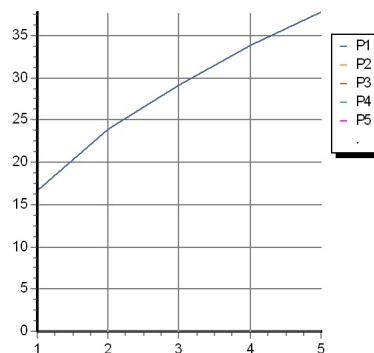

## ISY

Z94582

Portate / Flowrates (lt/min)

PRESSIONE PRESSURE	1 BAR	2 BAR	3 BAR	4 BAR	5 BAR
DEVIATORE <i>P1</i>	16,7	24	29,2	33,8	37,8
<i>P2</i>					
<i>P3</i>					
<i>P4</i>					
<i>P5</i>					