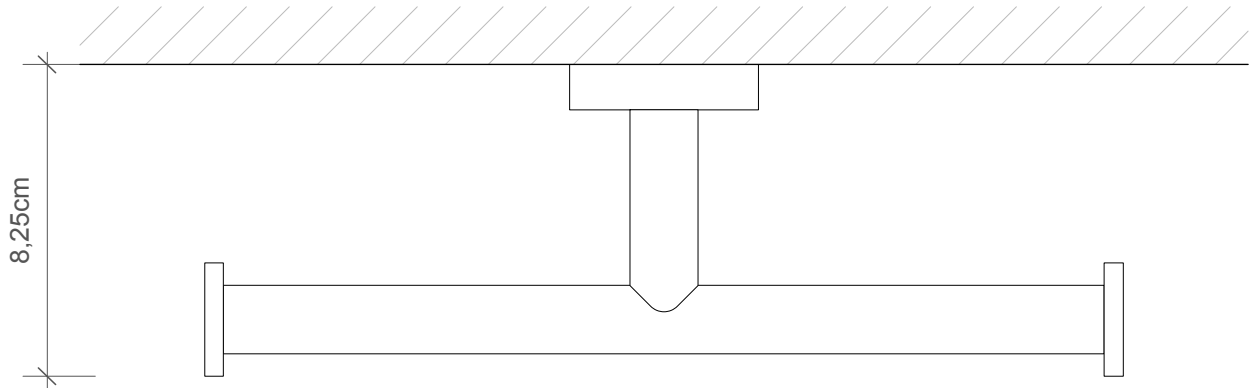

DECOR WALTHER

DW 725

Toilettenpapier-
halter - doppelt
*Toilet paper holder -
double*

M 1 : 2

24,3 . 5 . 8,25
cm

Chrom
Chrome

Gold
Gold

Nickel satiniert
Nickel satin

8,25cm

Draufsicht
Top view

5,00cm

Frontansicht
Front view

24,3cm

Wandmontageplatte
Wall mounting plate

10,65cm

3,0cm

10,65cm

Alle Angaben ohne Gewähr.
Maß und Modelländerungen
vorbehalten.
*All information without
engagement. Measurement
and changes conditionally.*

10.08.2017 TKH
www.decor-walther.de