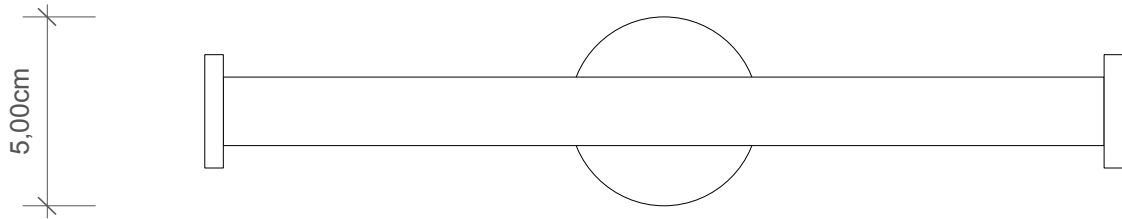

DECOR WALTHER

DW 725

Toilettenpapier-
halter - doppelt
*Toilet paper holder -
double*

M 1 : 2

24,3 . 5 . 8,25
cm

Chrom
Chrome

Gold
Gold

Nickel satiniert
Nickel satin

8,25cm

Draufsicht
Top view

5,00cm

Frontansicht
Front view

24,3cm

Wandmontageplatte
Wall mounting plate

10,65cm

3,0cm

10,65cm

Alle Angaben ohne Gewähr.
Maß und Modelländerungen
vorbehalten.
*All information without
engagement. Measurement
and changes conditionally.*

10.08.2017 TKH
www.decor-walther.de