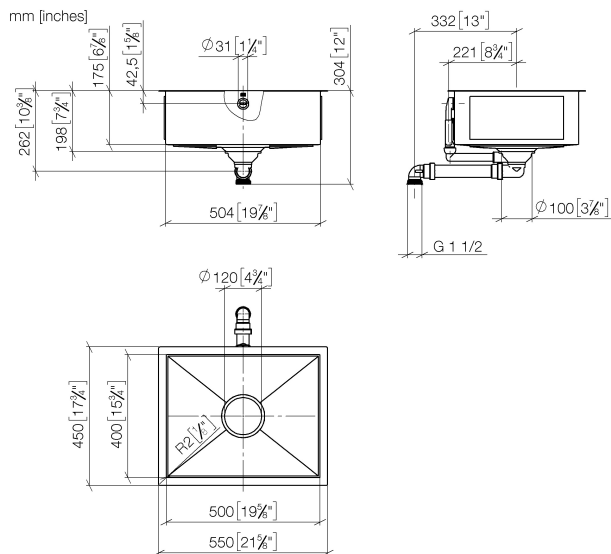

Кухня - Кухонные раковины из глазурованной стали
 одинарная мойка - песочный матовый
 Артикульный номер: 38 500 002-72

- под столешницу
- 500 x 400 мм
- глубина умывальника 175 мм
- Умывальник и крышка излива из глазурованной стали
- 3 1/2" вентиль решетчатой корзины, запирающийся
- вместе с гарнитуром слив-перелив
- Набор для крепления
- подходит для шкафов под умывальник 550 мм
- радиус 2 мм
- Не подходит для вариантов с переключением донного клапана.
- Нет в наличии в США и Канаде вследствие локальных требований. Для более подробной консультации свяжитесь с нами напрямую.

песочный матовый

размерный чертеж

Все величины в мм / дюймах = мм x 0,0394