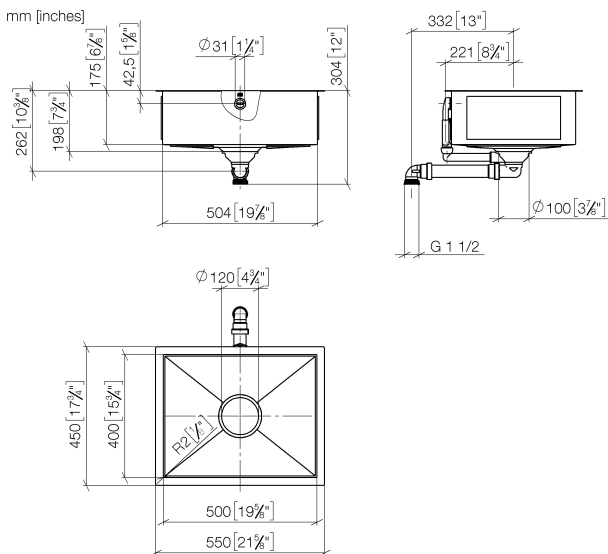

Кухня - Кухонные раковины из глазурованной стали
 одинарная мойка - песочный матовый
 Артикульный номер: 38 500 002-72

- под столешницу
- 500 x 400 мм
- глубина умывальника 175 мм
- Умывальник и крышка излива из глазурованной стали
- 3 1/2" вентиль решетчатой корзины, запирающийся
- вместе с гарнитуром слив-перелив
- Набор для крепления
- подходит для шкафов под умывальник 550 мм
- радиус 2 мм
- Не подходит для вариантов с переключением донного клапана.
- Нет в наличии в США и Канаде вследствие локальных требований. Для более подробной консультации свяжитесь с нами напрямую.

песочный матовый

размерный чертеж

Все величины в мм / дюймах = мм x 0,0394

Кухня - Кухонные раковины из глазурованной стали
одинарная мойка - песочный матовый
Артикульный номер: 38 500 002-72

Кухня - Кухонные раковины из глазурованной стали
одинарная мойка - песочный матовый
Артикульный номер: 38 500 002-72