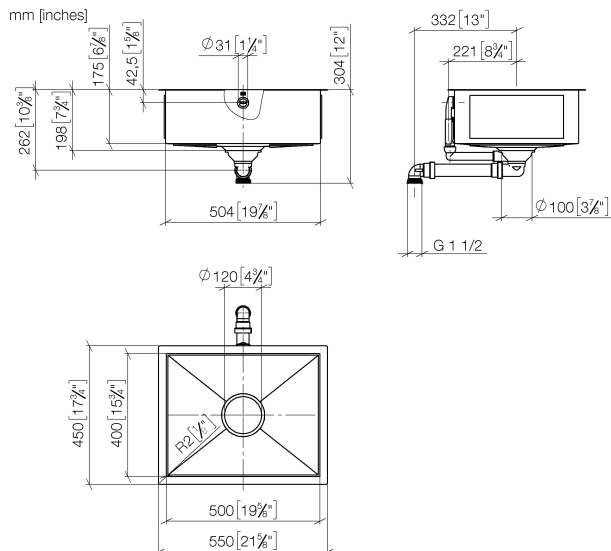

Кухня - Кухонные раковины из глазурованной стали
 одинарная мойка - песочный матовый
 Артикульный номер: 38 500 002-72

- под столешницу
- 500 x 400 мм
- глубина умывальника 175 мм
- Умывальник и крышка излива из глазурованной стали
- 3/2" вентиль решетчатой корзины, запирающийся
- вместе с гарнитуром слив-перелив
- Набор для крепления
- подходит для шкафов под умывальник 550 мм
- радиус 2 мм
- Не подходит для вариантов с переключением донного клапана.
- Нет в наличии в США и Канаде вследствие локальных требований. Для более подробной консультации свяжитесь с нами напрямую.

песочный матовый

размерный чертёж

Кухня - Кухонные раковины из глазурованной стали
одинарная мойка - песочный матовый
Артикульный номер: 38 500 002-72

Все величины в мм / дюймах = мм x 0,0394

Кухня - Кухонные раковины из глазурованной стали
 одинарная мойка - песочный матовый
 Артикульный номер: 38 500 002-72