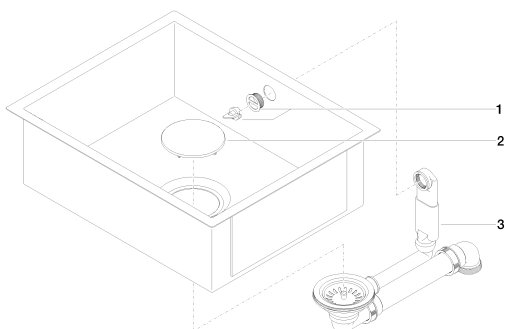

Кухня - Кухонные раковины из глазурованной стали
одинарная мойка - песочный матовый
Артикульный номер: 38 500 002-72

Другие варианты поверхностей

Другие поверхности по запросу (x-tra Service)

Спецификация запасных частей

№	Артикульный №	Наименование	Расходуемое кол-во
1	90 11 01 210 01-72		1
2	90 11 01 185 00-72	Покрытие - песочный матовый	1
3	90 11 01 210 00 90	Сливной гарнитур -	1