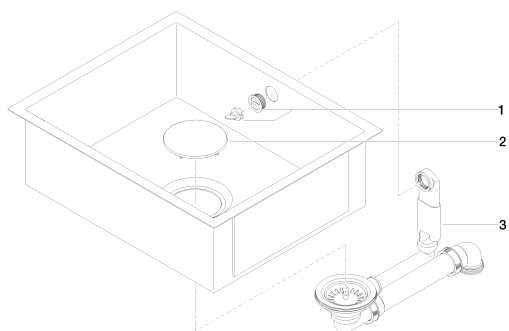

Кухня - Кухонные раковины из глазурованной стали
 одинарная мойка - песочный матовый
 Артикульный номер: 38 500 002-72

Спецификация запасных частей

№	Артикульный №	Наименование	Расходуемое кол-во
1	90 11 01 210 01-72		1
2	90 11 01 185 00-72	Покрытие - песочный матовый	1
3	90 11 01 210 00 90	Сливной гарнитур -	1