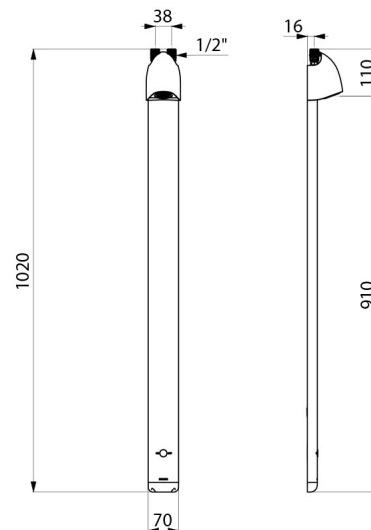

Душевая панель SPORTING MIX 2 SECURITHERM

Арт. 714906

Сенсорная от батареи, термостатическая, диффузор с защитой от налета

ОПИСАНИЕ

Душевая панель SPORTING MIX 2 SECURITHERM - Арт. 714906

Сенсорная термостатическая душевая панель:
 Панель из анодированного алюминия и матового хрома.
 Экстраплоская структура со скрытыми креплениями.
 Питание от литиевой батареи 6 V.
 Инфракрасный детектор присутствия, пуск при приближении руки на расстояние 4 см.
 Автоматическая или намеренная остановка через ~60 секунд.
 Периодическое ополаскивание (~60 секунд каждые 24 часа после последнего использования).
 Расход 6 л/мин при давлении 3 бара.
 Фиксированная антивандальная душевая головка с защитой от налета и автоматической регулировкой расхода.
 Регулируемый угол направления струи.
 Легкий доступ к обратному клапану и фильтру.
 Встроенный запорный вентиль.
 Подключение M1/2" сверху.
 Адаптировано для МГН.
 Гарантия 10 лет.
 Технология SECURITHERM :
 Термостатический смеситель интегрирован непосредственно в душевую головку панели.
 Регулировка температуры при установке.
 Стабильная температура.
 Антиожоговая безопасность: автоматическое закрытие при отключении холодной воды.
 Функция «против холодного душа»: автоматическое закрытие в случае отключения горячей воды.

Душевая панель SPORTING MIX 2 SECURITHERM - Арт. 714906

Подключение	Батарея 6 V
Соединение	M1/2"
Технология	Сенсорная
Высота	1020 мм
Глубина	21 мм
Ширина	70 мм
Расход	6 л/мин
Покрытие	Алюминий

Стандарты