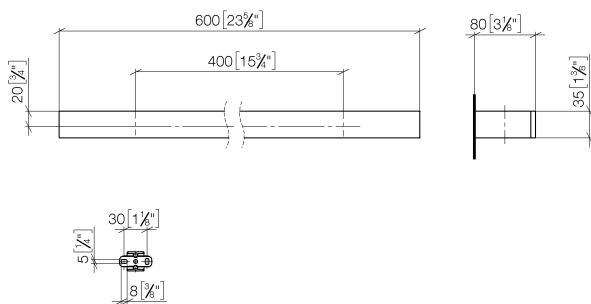

Душ - MEM

Держатель для банного полотенца - латунь сатинированная

Артикулный номер: 83 060 780-28

- расстояние между осями 400 мм
- ширина 600 мм
- высота 35 мм
- вылет 80 мм

латунь сатинированная

размерный чертеж

mm [inches]

Все величины в мм / дюймах = мм x 0,0394