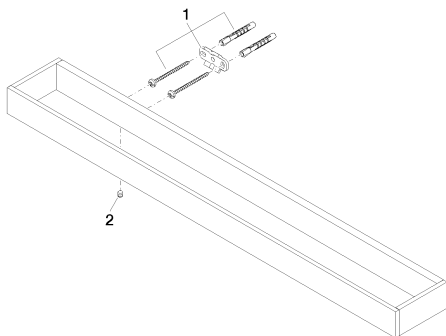

Душ - MEM

Держатель для банного полотенца - латунь сатинированная

Артикульный номер: 83 060 780-28

Другие варианты поверхностей

хром

83 060 780-00

платина матовая

83 060 780-06

платина

83 060 780-08

Dark Platinum matt

83 060 780-99

Другие поверхности по запросу (x-tra Service)

Спецификация запасных частей

№	Артикульный №	Наименование	Расходуемое кол-во