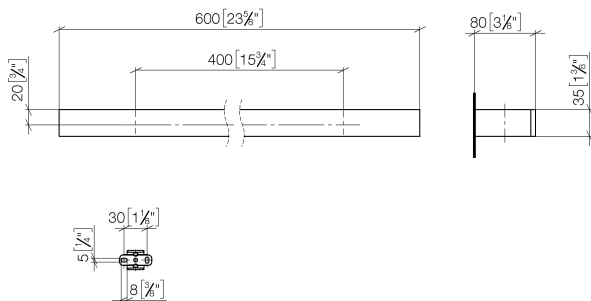

Душ - MEM

Держатель для банного полотенца - латунь сатинированная

Артикульный номер: 83 060 780-28

- расстояние между осями 400 мм
- ширина 600 мм
- высота 35 мм
- вылет 80 мм

латунь сатинированная

размерный чертеж

mm [inches]

Все величины в мм / дюймах = мм x 0,0394

Душ - MEM

Держатель для банного полотенца - латунь сатинированная

Артикульный номер: 83 060 780-28

Душ - MEM

Держатель для банного полотенца - латунь сатинированная

Артикульный номер: 83 060 780-28

Другие варианты поверхностей

хром

83 060 780-00

платина матовая

83 060 780-06

платина

83 060 780-08