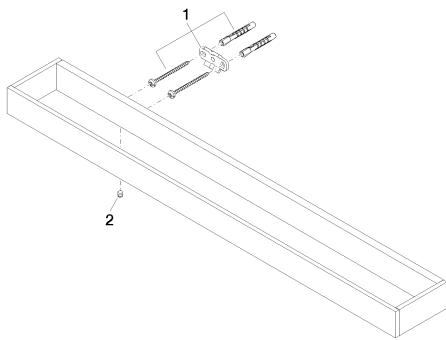

Душ - MEM

Держатель для банного полотенца - латунь сатинированная

Артикулный номер: 83 060 780-28

Спецификация запасных частей

№	Артикулный №	Наименование	Расходуемое кол-во
---	--------------	--------------	--------------------