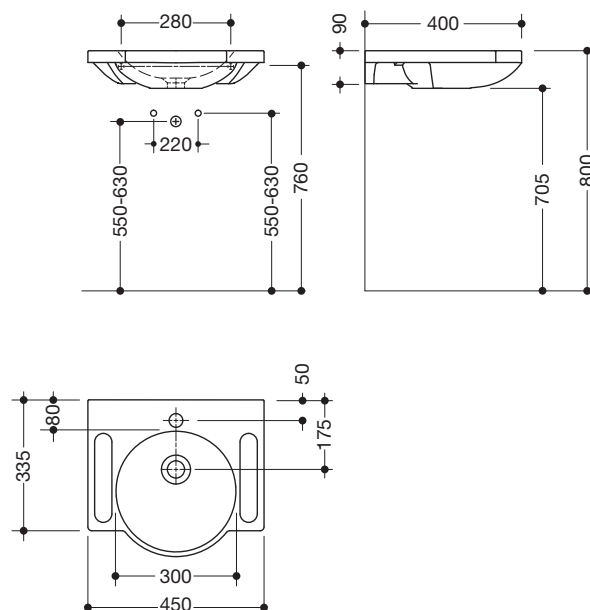

Abmessungen in mm

Mineralguss

Alpinweiß

Technische Änderungen vorbehalten, 08.09.2021

HEWI Heinrich Wilke GmbH
Postfach 1260
D-34442 Bad Arolsen

Telefon: +49 5691 82-0
Telefax: +49 5691 82-319

info@hewi.de
www.hewi.com