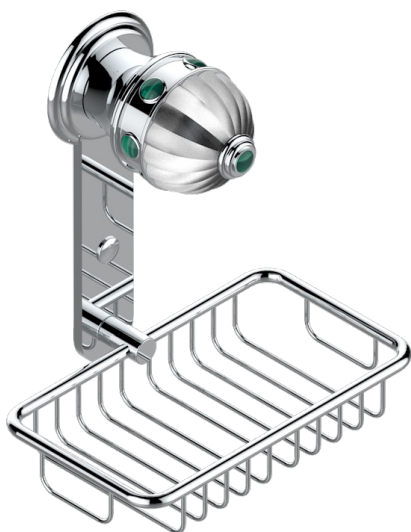

AMBOISE С МАЛАХИТОМ

A1J-620

Мыльница-сетка с фланцем 160 x 95 мм

THG[®]
PARIS

ХАРАКТЕРИСТИКИ

- Amboise с малахитом
- Мыльница-сетка с фланцем 160 x 95 мм

ДОСТУПНЫЕ ВАРИАНТЫ ПОКРЫТИЙ

Blush PVD - H62
Graphite PVD - H64
Matt Umber PVD - H67
Matt blush PVD - H60
Matt graphite PVD - H65
Umber PVD - H66

Аранья (чёрный никель) - D24
Золото - F01
Матовое золото - F07
Матовое светлое золото - F31
Матовый никель - C01
Матовый хром - C02

Никель - B01
Покрытие PVD бронза - F33
Покрытие PVD золотистый цвет - H52
Покрытие PVD латунь - H49
Покрытие PVD матовая бронза - F34
Покрытие PVD матовая латунь - H50

Покрытие PVD матовый золотистый - H53
Покрытие PVD матовый никель - H56
Покрытие PVD никель - H55
Розовое золото - F27
Сатинированное золото - F03
Сатинированное светлое золото - F32

Сатинированный хром - C03
Светлое золото - F30
Серебро с родием - F18
Состаренный никель - H28
Хром - A02
Хром/золото - G02