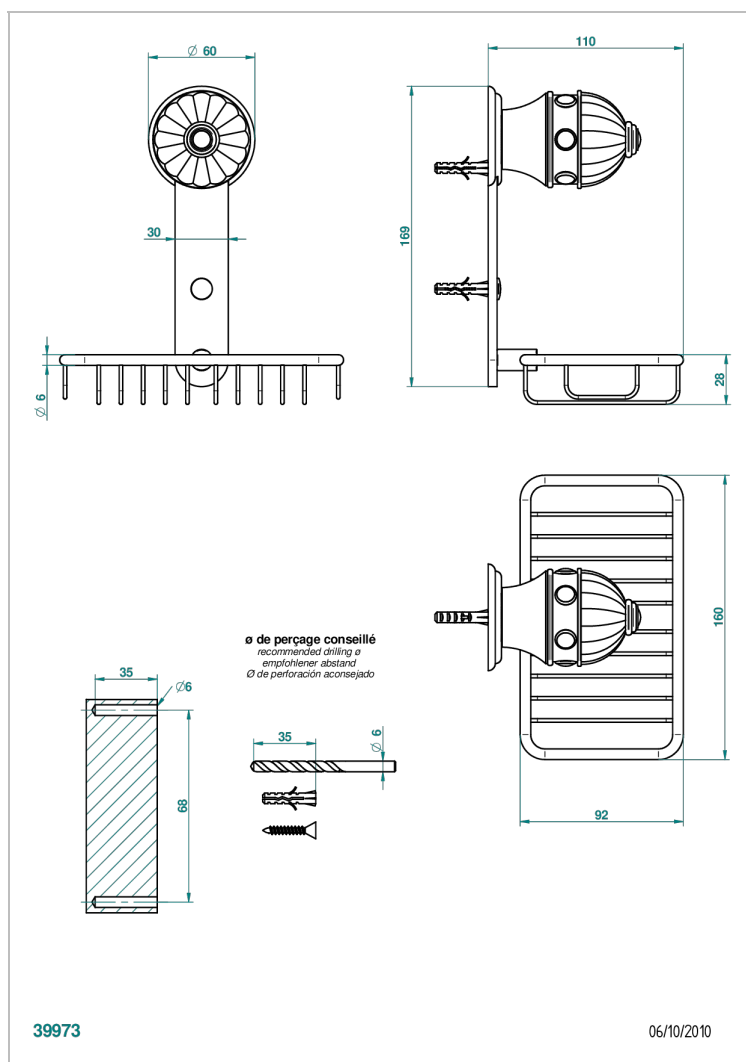

AMBOISE С МАЛАХИТОМ

A1J-620

Мыльница-сетка с фланцем 160 x 95 мм

THG[®]
PARIS

ХАРАКТЕРИСТИКИ

- Amboise с малахитом
- Мыльница-сетка с фланцем 160 x 95 мм

ДОСТУПНЫЕ ВАРИАНТЫ ПОКРЫТИЙ

Blush PVD - H62
Graphite PVD - H64
Matt Umber PVD - H67
Matt blush PVD - H60
Matt graphite PVD - H65
Umber PVD - H66

Аранья (чёрный никель) - D24
Золото - F01
Матовое золото - F07
Матовое светлое золото - F31
Матовый никель - C01
Матовый хром - C02

Никель - B01
Покрытие PVD бронза - F33
Покрытие PVD золотистый цвет - H52
Покрытие PVD латунь - H49
Покрытие PVD матовая бронза - F34
Покрытие PVD матовая латунь - H50