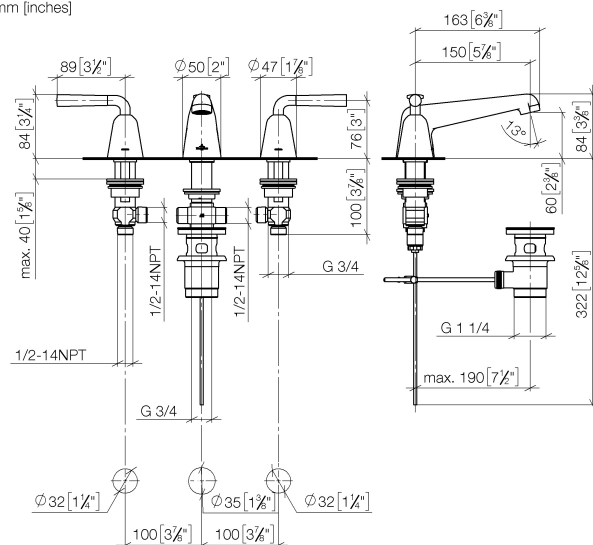

Умывальник - DOMICIL

Смеситель для умывальника на три отверстия со сливным гарнитуром - хром

Артикульный номер: 20 700 900-00

- вылет 150 мм
- неподвижный излив
- круглая обогащенная воздухом струя
- высота смесителя 85 мм
- высота до аэратора 60 мм
- диаметр отверстия вентиля бокового 32 мм
- диаметр отверстия под излив 35 мм
- 2х напорный шланг 1/2" x 1/2" x 400 мм
- расход макс. 5,7 л/мин
- не содержит свинца
- Группа смесителей согл. DIN 4109: 1
- Для монтажа на стальной раковине закажите кольцо 09 28 10 043 90.

хром

Для данного артикула требуются комплектующие.

размерный чертёж

mm [inches]

Все величины в мм / дюймах = мм x 0,0394