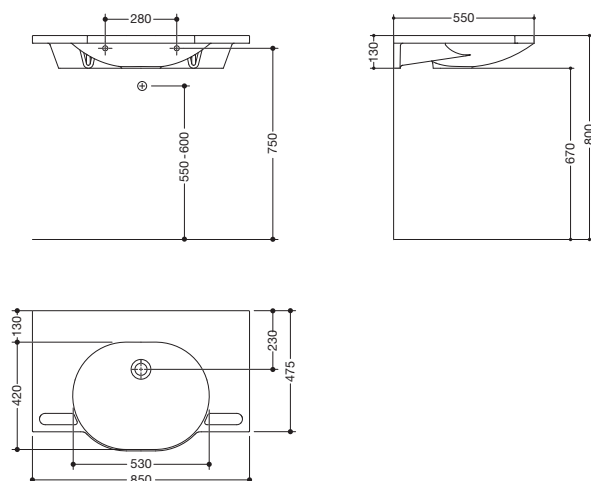

Waschtisch 950.11.600

- aus Mineralguss mit porenfreier Oberfläche, alpinweiß
- mit Ablagefläche und ovalem Becken
- integrierte Haltemöglichkeit, als Handtuchhalter nutzbar
- ohne Überlauf
- für wandgebundene Armaturen
- unterfahrbar nach DIN 18040 und ÖNORM B1600/1601
- belastbar nach DIN EN 14688
- 850 mm breit und 550 mm tief
- Waschmuldentiefe 110 mm
- für Stockschraubenbefestigung
- CE-Kennzeichnung nach Bauprodukteverordnung Nr. 305/2011

Abmessungen in mm

Mineralguss

Alpinweiß

Technische Änderungen vorbehalten, 07.10.2021

HEWI Heinrich Wilke GmbH
Postfach 1260
D-34442 Bad Arolsen

Telefon: +49 5691 82-0
Telefax: +49 5691 82-319

info@hewi.de
www.hewi.com