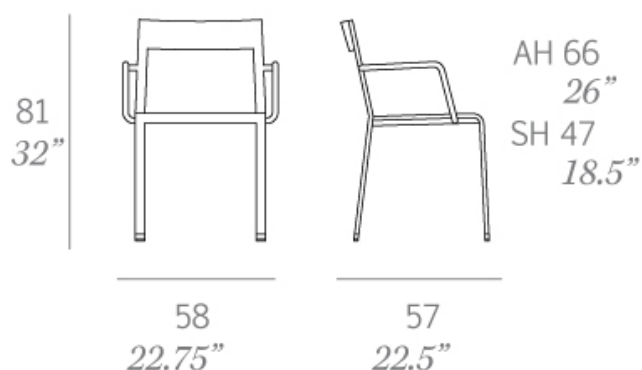

ESSENTIAL

Studio expormim

Sillón comedor “Easy chairs” / dining armchair

C187

OUT

Colección de sillas y sillones fabricados en tubo de aluminio oval fundido de alta resistencia y tejida a mano artesanalmente con fibra sintética plana (anchura 6 mm) de polietileno de alta densidad (HDPE). Sillas y sillones apilables.

Collection of chairs and armchairs made of high resistance oval aluminum tube and hand-woven flat synthetic fiber made of high density polyethylene (HDPE), 0.24" wide. Stackable seating.

Medidas / Dimensions	58 x 57 x 81 cm 22.75" x 22.5" x 32"
Peso / Weight	4,5 kg / 9.9 lb
Volumen / Volume	0,27 m ³ / 9.53 ft ³