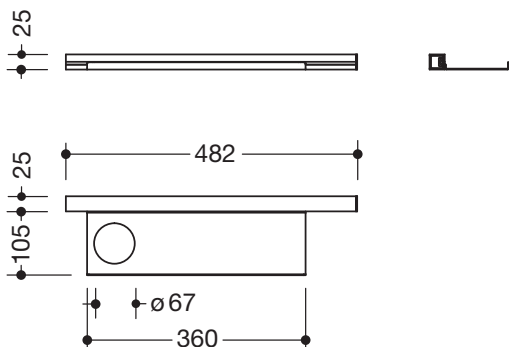

Waschtischprofil mit Ablage 950.13.0004

- adaptive Zusatzfunktion für die Waschtischmodelle 950.13.20.. und 950.13.30..
- Ablage kann einfach in das Profil am Waschtisch ein- und ausgehängt werden
- zusätzlicher Gewinn von Ablagefläche am Waschtisch
- Ablagefläche 360 mm breit, 102 mm tief
- Loch dient zur Aufnahme von Becher und Seifenspender des Systems 800 K
- Ablage aus hochwertigem Edelstahl, Profil aus Aluminium
- pulverbeschichtet in den HEWI Farben DX (Weiß tiefmatt), DC (Schwarz tiefmatt), AY (Hellgrau Perlglimmer tiefmatt) und SC (Dunkelgrau Perlglimmer tiefmatt)
- belastbar bis 2 kg
- inkl. korrosionsfreiem HEWI Befestigungsmaterial für das Profil

Abmessungen in mm

Oberflächen/Farben

Die Farbe AY läuft zum 31.03.2023 aus

Technische Änderungen vorbehalten, 25.04.2022

HEWI Heinrich Wilke GmbH
Postfach 1260
D-34442 Bad Arolsen

Telefon: +49 5691 82-0
Telefax: +49 5691 82-319