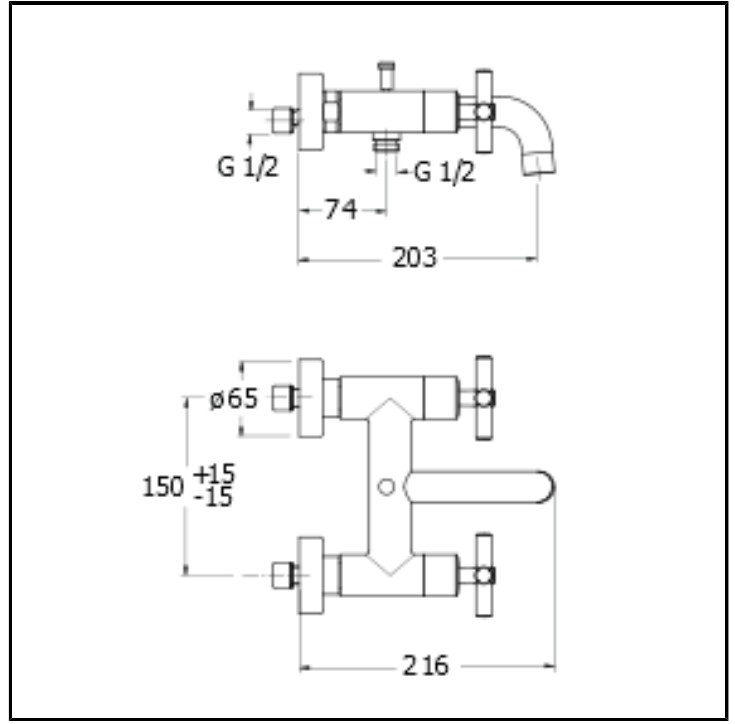

External bath mixer