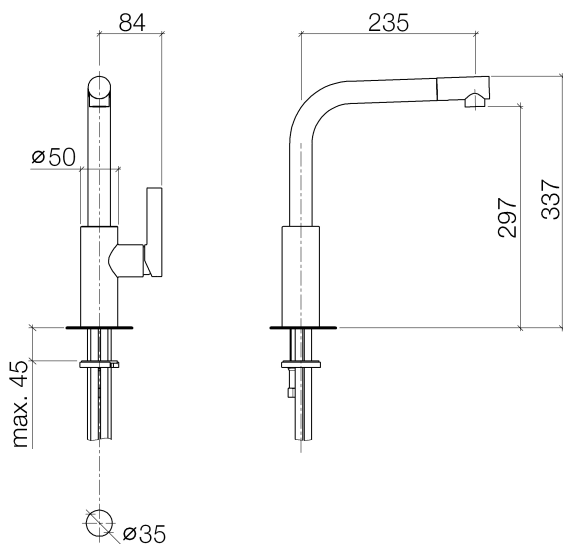

Кухня - Elio

Смеситель однорычажный - латунь сатинированная

Артикулный номер: 33 826 790-28

- вылет 234 мм
- поворотный излив 360°
- излив с вращающимся наконечником на 20°
- обогащенная воздухом струя
- высота смесителя 337 мм
- высота до аэратора 297 мм
- диаметр отверстия однорычажного смесителя 35 мм
- расход макс. 8 л/мин при гидравлическом давлении 3 бара
- не содержит свинца
- Группа смесителей согл. DIN 4109: 1
- Однорычажный смеситель только для комбинации с профессиональной лейкой для мойки

латунь сатинированная

размерный чертеж

Все величины в мм / дюймах = мм x 0,0394