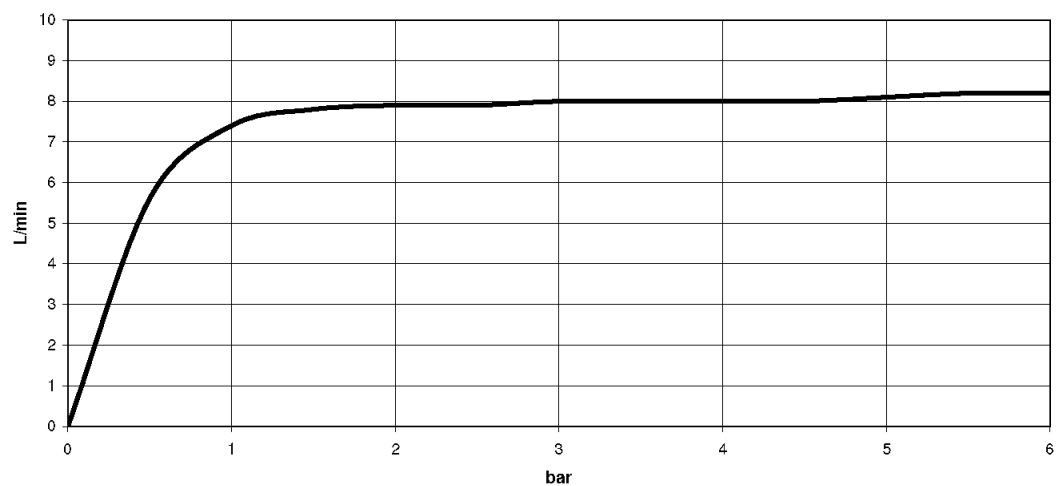

Кухня - Elio

Смеситель однорычажный - латунь сатинированная

Артикульный номер: 33 826 790-28

- вылет 234 мм
- поворотный излив 360°
- излив с вращающимся наконечником на 20°
- обогащенная воздухом струя
- высота смесителя 337 мм
- высота до аэратора 297 мм
- диаметр отверстия однорычажного смесителя 35 мм
- расход макс. 8 л/мин при гидравлическом давлении 3 бара
- не содержит свинца
- Группа смесителей согл. DIN 4109: 1
- Однорычажный смеситель только для комбинации с профессиональной лейкой для мойки

латунь сатинированная

размерный чертеж

Все величины в мм / дюймах = мм x 0,0394

Кухня - Elio

Смеситель однорычажный - латунь сатинированная

Артикульный номер: 33 826 790-28

график расхода

Кухня - Elio