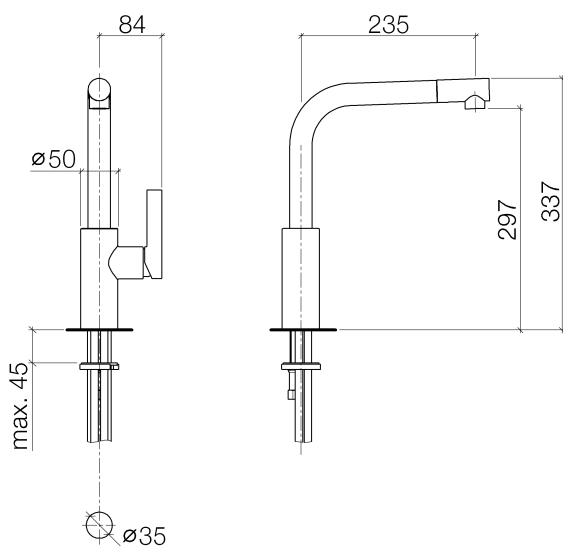

Кухня - Elio

Смеситель однорычажный - латунь сатинированная

Артикульный номер: 33 826 790-28

- вылет 234 мм
- поворотный излив 360°
- излив с вращающимся наконечником на 20°
- обогащенная воздухом струя
- высота смесителя 337 мм
- высота до аэратора 297 мм
- диаметр отверстия однорычажного смесителя 35 мм
- расход макс. 8 л/мин при гидравлическом давлении 3 бара
- не содержит свинца
- Группа смесителей согл. DIN 4109: 1
- Однорычажный смеситель только для комбинации с профессиональной лейкой для мойки

латунь сатинированная

размерный чертеж

Все величины в мм / дюймах = мм x 0,0394

Кухня - Elio

Смеситель однорычажный - латунь сатинированная

Артикульный номер: 33 826 790-28

график расхода

Кухня - Elio

Смеситель однорычажный - латунь сатинированная

Артикулльный номер: 33 826 790-28

Другие варианты поверхностей

хром

33 826 790-00

платина матовая

33 826 790-06

платина