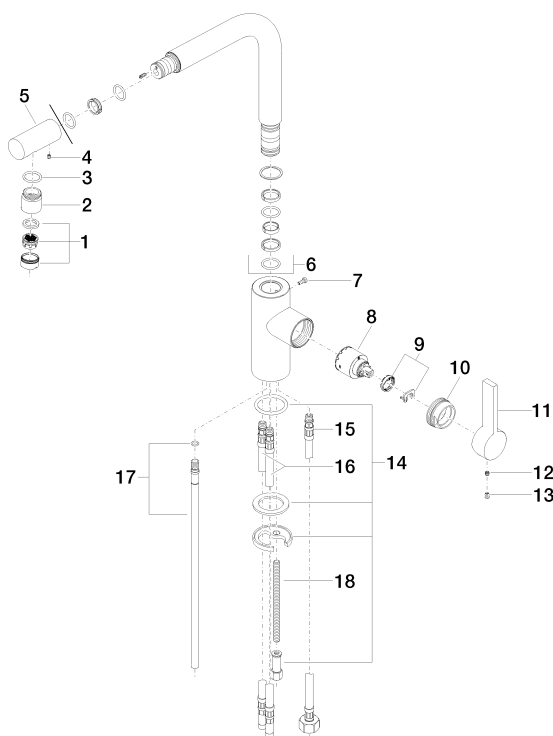

Кухня - Elio

Смеситель однорычажный - латунь сатинированная

Артикулный номер: 33 826 790-28

Спецификация запасных частей

№	Артикулный №	Наименование	Расходуемое кол-во
1	90 23 01 026 07-28	Аэратор с прорезью M24x1 8,0 л/мин. - латунь сатинированная	1
2	09 24 04 164 10-28	нипель Ø 26,5 x 26,5 мм - латунь сатинированная	1
3	09 14 10 100 90	O-Ring EPDM 70 20,0 x 2,5 мм -	1
4	09 31 11 044 90	Крепление M4 x 5 мм -	1
5	09 24 04 163 10-28	нипель Ø 30 x 70 мм - латунь сатинированная	1
6	90 28 22 185 00-28	Излив 228 x 231 x 30 мм - латунь сатинированная	1
7	09 30 30 054 90	Крепление M4 x 10 мм -	1
8	90 15 05 061 00 90	Картридж черный Ø 35 x 52 мм -	1
9	04 28 10 148 00 90	Картридж -	1
10	09 24 04 141-28	Крепление Ø 40 x 18 мм - латунь сатинированная	1
11	09 20 79 040-28	Ручка 120 x 43 x 23 мм - латунь сатинированная	1
12	09 31 11 030 90	Крепление M5 x 5 мм -	1
13	09 31 20 017 90	Донный клапан -	1
14	04 30 11 038 75 90	Крепление Ø 52 x 1,5 мм -	1
15	04 30 04 019 00 90	Напорный шланг M10x1 x 1/2" x 420 мм -	1
16	04 30 04 016 00 90	Напорный шланг M10x1 x 420 мм -	1
17	04 24 02 046 01-07	Подключение 300 мм - необработанный никелированный	1
18	09 31 11 091 90	Крепление M8 x 130 мм -	1