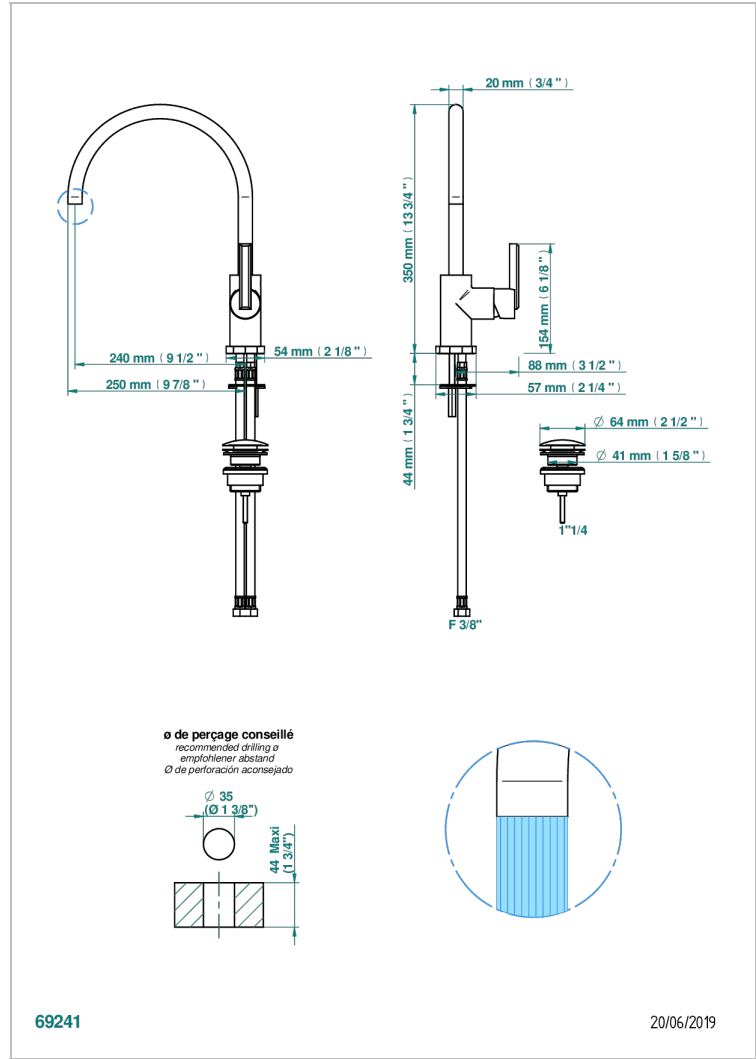

LES ONDES

G8A-6500

Смеситель для раковины однорычажный с донным клапаном

THG[®]
PARIS

ХАРАКТЕРИСТИКИ

- Les Ondes
- Смеситель для раковины однорычажный с донным клапаном

ДОСТУПНЫЕ ВАРИАНТЫ ПОКРЫТИЙ

Blush PVD - H62
Graphite PVD - H64
Matt Umber PVD - H67
Matt blush PVD - H60
Matt graphite PVD - H65
Umber PVD - H66

Аранья (чёрный никель) - D24
Бронза - D01
Золото - F01
Матовая красная старинная медь - H07
Матовое золото - F07
Матовое светлое золото - F31

Матовый никель - C01
Матовый хром - C02
Никель - B01
Покрытие PVD бронза - F33
Покрытие PVD золотистый цвет - H52
Покрытие PVD латунь - H49

Покрытие PVD матовая бронза - F34
Покрытие PVD матовая латунь - H50
Покрытие PVD матовый золотистый - H53
Покрытие PVD матовый никель - H56
Покрытие PVD никель - H55
Розовое золото - F27

Сатинированное золото - F03
Сатинированный хром - C03
Светлое золото - F30
Серебро с родием - F18
Состаренный никель - H28
Старинное серебро - H03